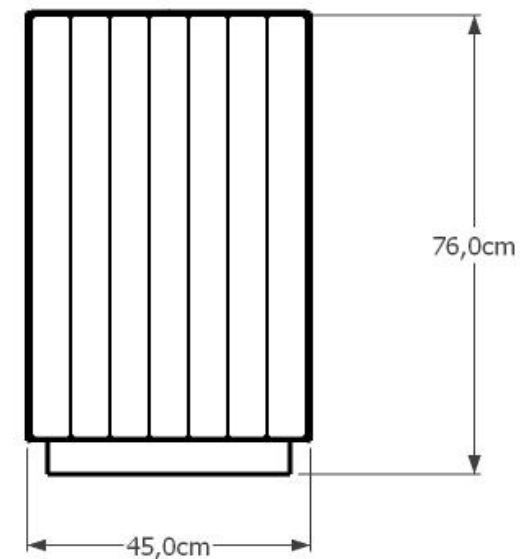

Kosz Efekt 2 kod 0232A

Materiały:
Stal lakierowana proszkowo
Drewno impregnowane, lakierobejca

Wymiary:
Wysokość 75cm
Szerokość 44cm
Długość 45cm
Pojemność: 60l

Montaż:
Do przykręcenia
Wolnostojący

Inne produkty tej serii: