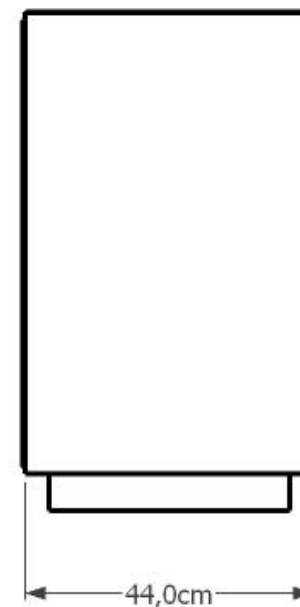

Kosz Efekt 2 kod 0232A

Materiały:
Stal lakierowana proszkowo
Drewno impregnowane, lakierobejca

Wymiary:
Wysokość 75cm
Szerokość 44cm
Długość 45cm
Pojemność: 60l

Montaż:
Do przykręcenia
Wolnostojący

Inne produkty tej serii: