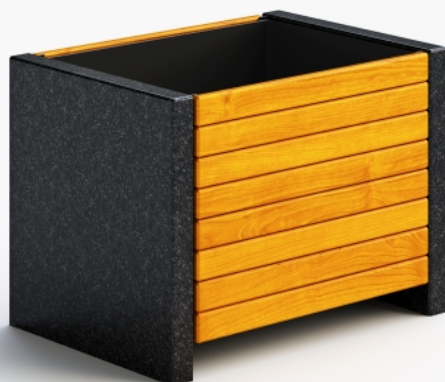

# Donica Impala kod 0313

Materiały:  
Kamień Impala  
Stal lakierowana proszkowo  
Drewno impregnowane, lakierobejca

Wymiary:  
Wysokość 57cm  
Szerokość 58cm  
Długość 82cm

Montaż:  
Wolnostojąca  
Do przykręcenia

## Inne produkty tej serii:

Ławka Impala kod 0142

Kosz Impala kod 0236