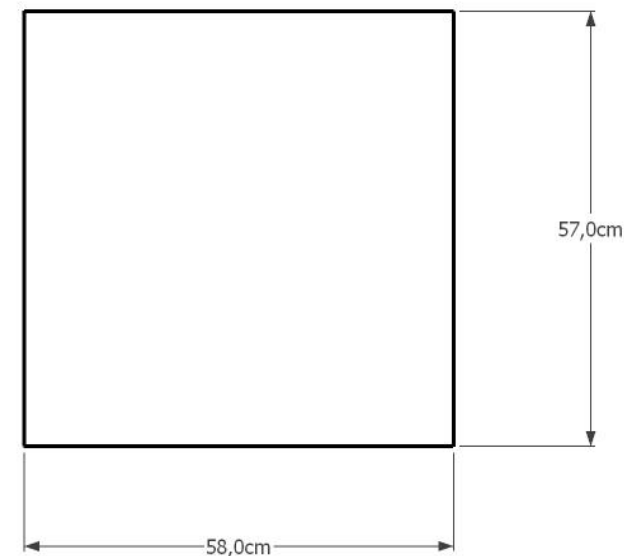

# Donica Impala kod 0313

Materiały:  
Kamień Impala  
Stal lakierowana proszkowo  
Drewno impregnowane, lakierobejca

Wymiary:  
Wysokość 57cm  
Szerokość 58cm  
Długość 82cm

Montaż:  
Wolnostojąca  
Do przykręcenia