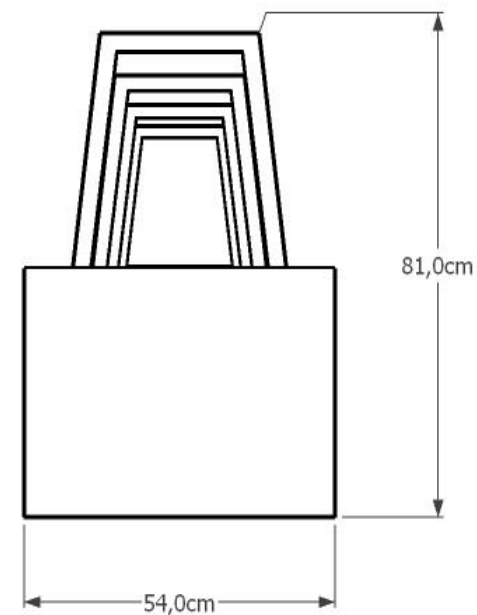

Parking Impala kod 0832

Materiały:
Kamień Impala
Stal lakierowana proszkowo

Wymiary:
Wysokość 61cm
Szerokość 52cm
Długość 40cm

Montaż:
Wolnostojący
Do przykręcenia

Inne produkty tej serii:

Ławka Impala kod 0142

Kosz Impala kod 0236