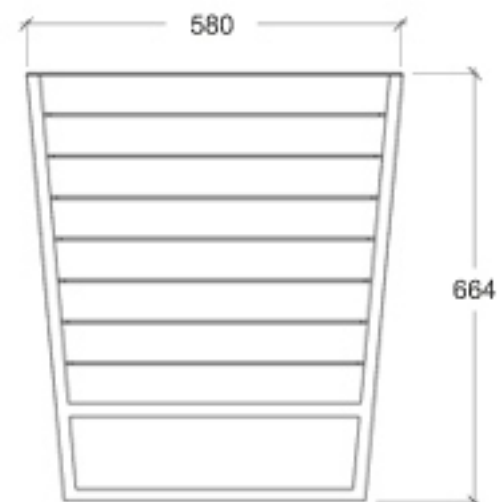

Montaż:

Do przykręcenia

Do zabetonowania