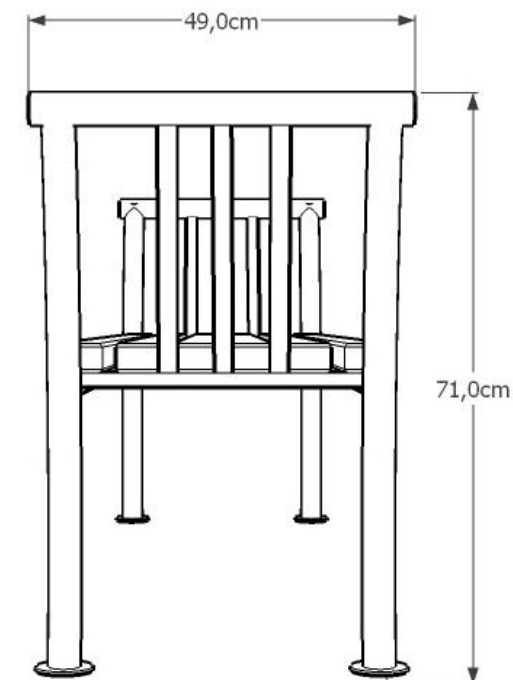

# Ławka LIZBONA kod 0136A

Materiały:  
Stal lakierowana proszkowo  
Drewno impregnowane, lakierobejca

Wymiary:  
Wysokość 71cm  
Szerokość 49cm  
Długość 202cm

Montaż:  
Do zabetonowania  
Do przykręcenia

## Inne produkty tej serii:

Kosz Lizbona kod 0218

Parking Lizbona kod 0824