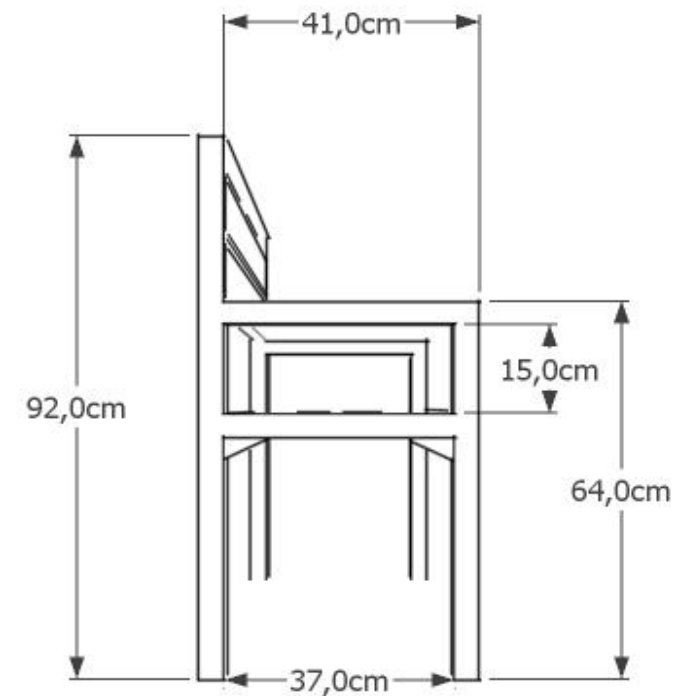

# Ławka MODERN z oparciem kod 0114

Materiały:  
Stal lakierowana proszkowo  
Drewno impregnowane, lakierobejca

Wymiary:  
Wysokość: 92cm  
Szerokość: 47cm  
Długość: 192cm

Montaż:  
Do zabetonowania  
Do przykręcenia  
Wolnostojąca