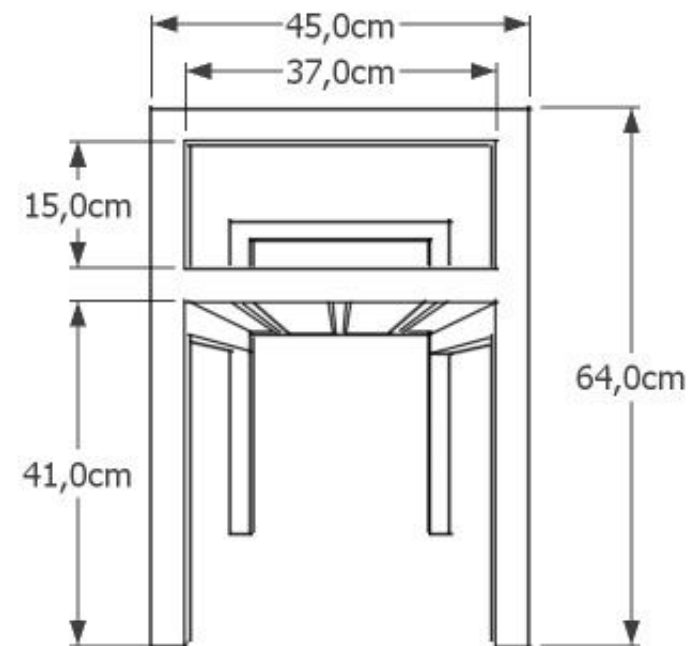

Ławka MODERN kod 0115SN

Materiały:
Stal nierdzewna
Drewno impregnowane, lakierobejca

Wymiary:
Wysokość: 64cm
Szerokość: 45cm
Długość: 192cm

Montaż:
Do zabetonowania
Do przykręcenia
Wolnostojąca

Inne produkty tej serii: