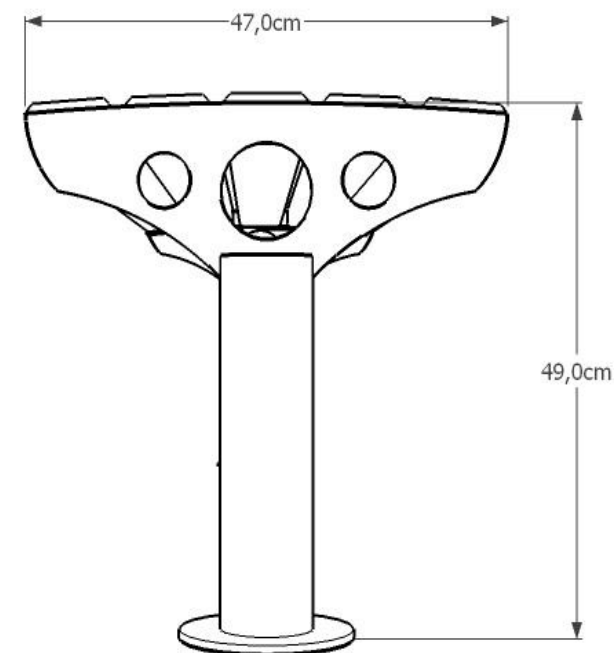

Ławka PRACTIC kod 0131

Materiały:
Stal lakierowana proszkowo
Drewno impregnowane, lakierobejca

Wymiary:
Wysokość 49cm
Szerokość 47cm
Długość 196cm

Montaż:
Do zabetonowania
Do przykręcenia

Inne produkty tej serii:

Ławka Practic kod 0819

Kosz Practic II kod 0220