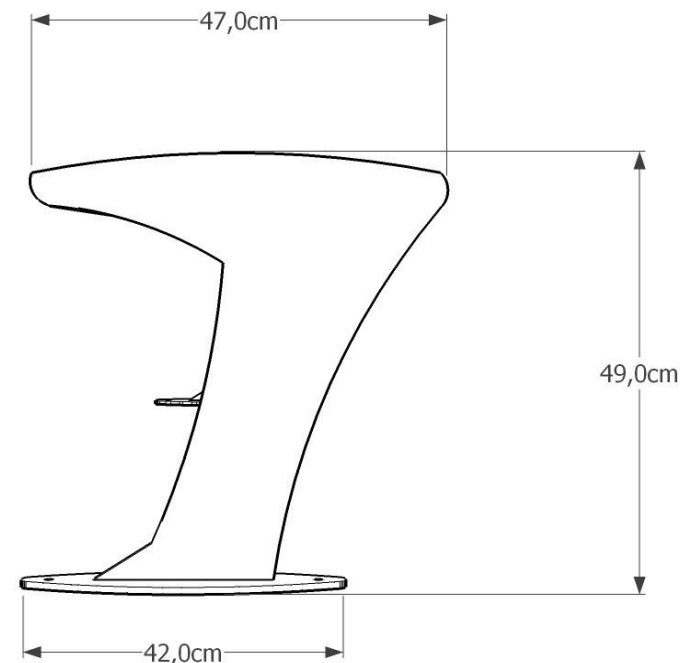

Ławka SEKWANA kod 0127

Materiały:
Stal lakierowana proszkowo
Drewno impregnowane, lakierobejca

Wymiary:
Wysokosc 49cm
Szerokosc 47cm
Długosc 192cm

Montaż:
Do przykręcenia
Wolnostojąca

Inne produkty tej serii:

Ławka Sekwana kod 0124

Kosz Sekwana kod 0216