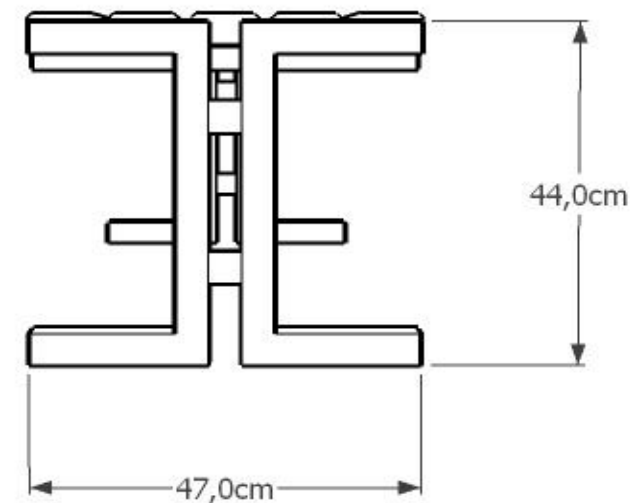

Ławka SMART kod 0118

Materiały:
Stal i lakierowana proszkowo
Drewno impregnowane, lakierobejca

Wymiary:
Wysokosc 43cm
Szerokosc 47cm
Długosc 193cm

Montaż:
Do przykręcenia
Wolnostojąca

Inne produkty tej serii:

Ławka Smart kod 0118A