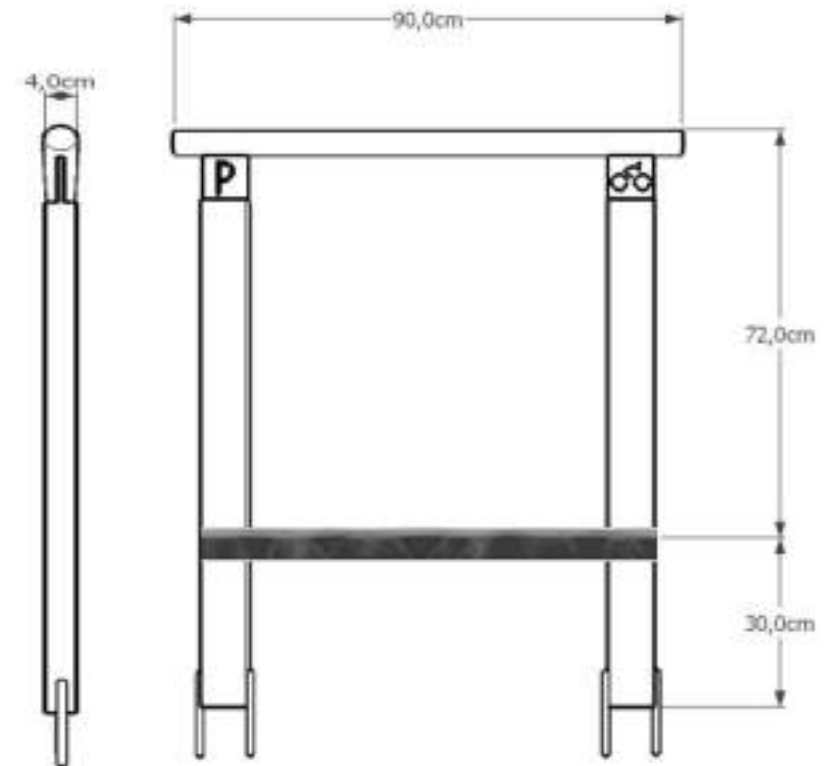

Stojaki na rowery efekt 0831

Materiały:
Stal lakierowana proszkowo

Wymiary:
Wysokość 72cm
Szerokość 4cm
Długość 90cm

Montaż:
Do zabetonowania

Inne produkty tej serii:

Kosz Efekt 2 kod 0233

Tablica Informacyjna Efekt kod 0924