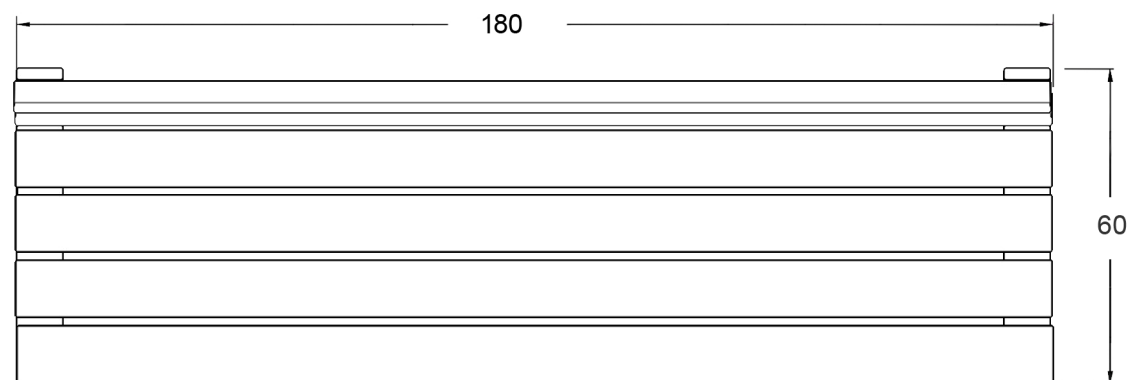

# Ławka Novara kod 0163

Materiały:  
Stal lakierowana proszkowo lub nierdzewna  
Drewno impregnowane, lakierobejca

Wymiary:  
Wysokość: 88 cm  
Szerokość: 60 cm  
Długość: 180 cm

Montaż:  
Przez przykręcenie  
Do zabetonowania

## Inne produkty tej serii:

Ławka Novara kod 0161