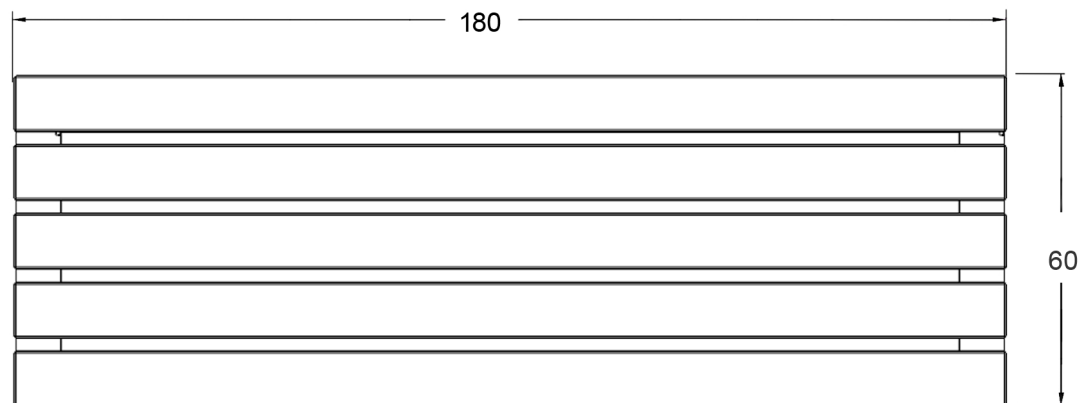

Ławka Novara kod 0169

Materiały:
Stal lakierowana proszkowo lub nierdzewna
Drewno impregnowane, lakierobejca

Wymiary:
Wysokość: 45 cm
Szerokość: 60 cm
Długość: 180 cm

Montaż:
Przez przykręcenie
Do zabetonowania

Inne produkty tej serii:

Ławka Novara kod 0170