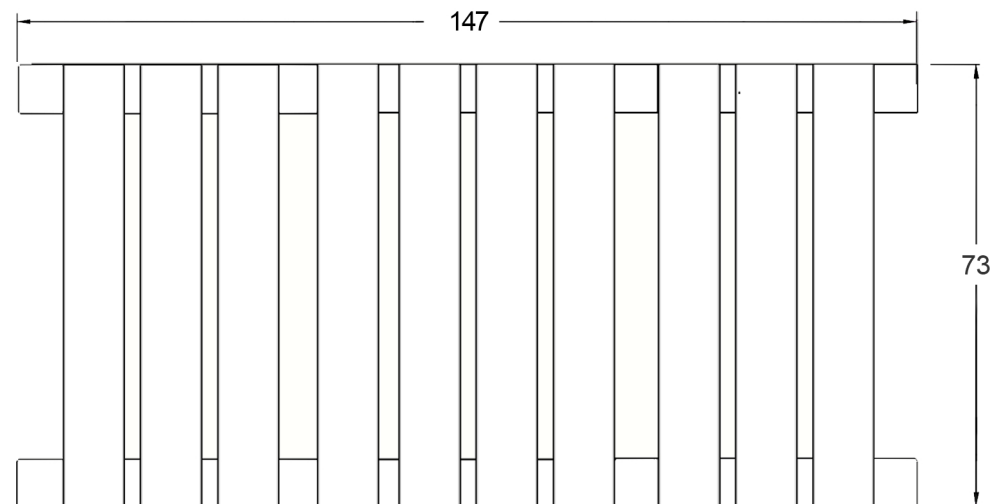

Ławka Novara kod 0171

Materiały:

Stal lakierowana proszkowo lub nierdzewna

Drewno impregnowane, lakierobejca

Wymiary:

Wysokość: 45 cm

Szerokość: 73 cm

Długość: 147 cm

Montaż:

Przez przykręcenie

Do zabetonowania

Inne produkty tej serii:

Ławka Novara kod 0160