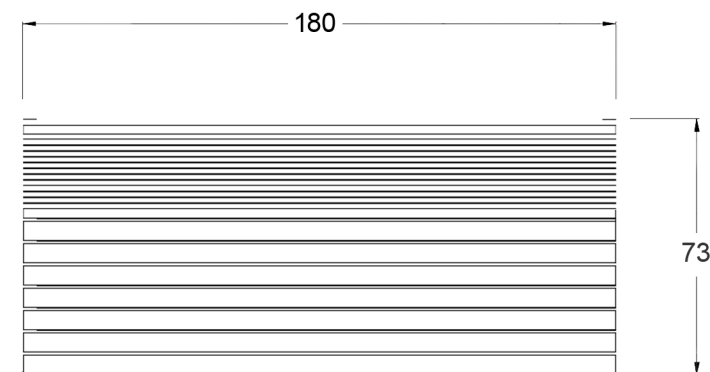

# Ławka miejska Caspe kod 0153A

**Materiały:**  
Stal lakierowana proszkowo  
Drewno impregnowane, lakierobejca

**Wymiary:**  
Wysokość: 100 cm  
Szerokość: 73 cm  
Długość: 180 cm

**Montaż:**  
Przez przykręcenie  
Do zabetonowania