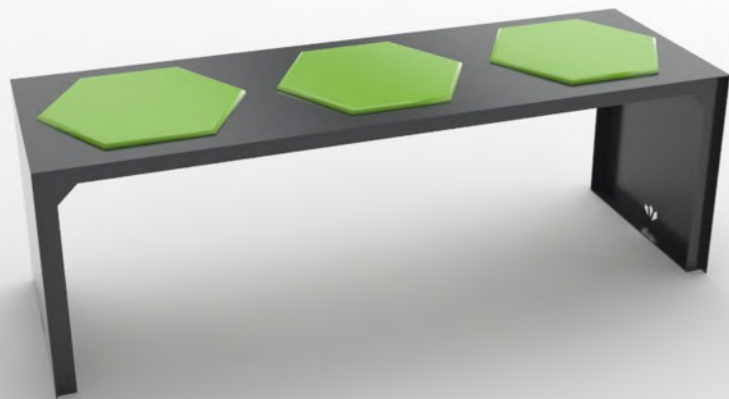

Ławki parkowe Favo 0181

Wysokość 500 mm
Szerokość 1500 mm
Głębokość 500 mm

Materiały:

Stal lakierowana proszkowo
Drewno impregnowane, lakierobejca.

Montaż:

Do przykręcenia, wolnostojąca