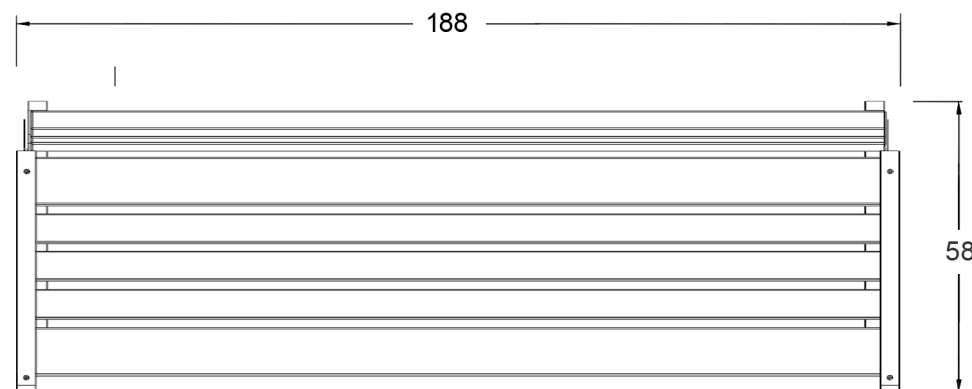

Ławka Loara kod 0152

Materiały:

Stal lakierowana proszkowo lub nierdzewna

Drewno jesion lub egzotyczne

Wymiary:

Wysokość: 78 cm

Szerokość: 58 cm

Długość: 188 cm

Montaż:

Przez przykręcenie

Do zabetonowania

Inne produkty tej serii:

Ławka Trento kod 0154A