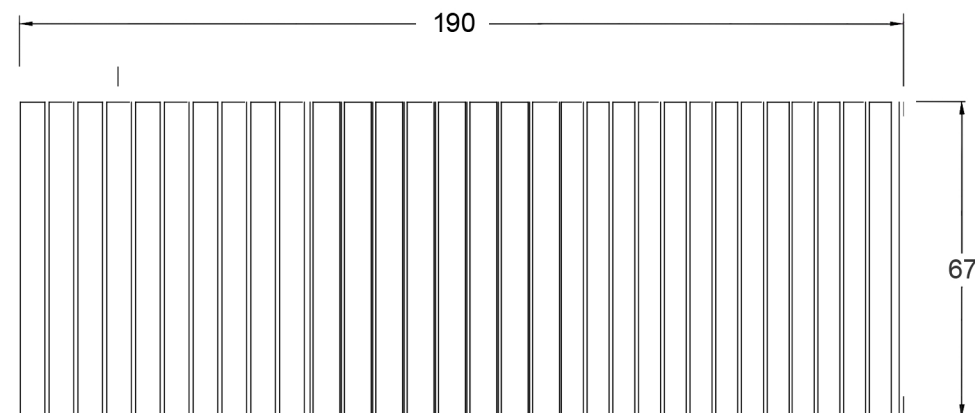

Leżak Caspe kod 1302

Materiały:

Stal lakierowana proszkowo

Drewno impregnowane, lakierobejca

Wymiary:

Wysokość: 88 cm

Szerokość: 69 cm

Długość: 190 cm

Montaż:

Przez przykręcenie

Do zabetonowania

Inne produkty tej serii:

Siedzisko miejskie Caspe kod 1401