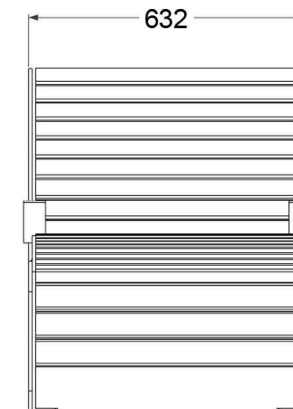

Leżak YORK kod 1303

Materiały:

Stal lakierowana proszkowo
Drewno impregnowane, lakierobejca

Wymiary:

Wysokość 782 mm
Szerokość 632 mm
Długość 1635 mm

Montaż:

Do przykręcenia
Do zabetonowania
Wolnostojący

Inne produkty z tej serii:

Ławka York kod: 0139

Parking York kod: 0828