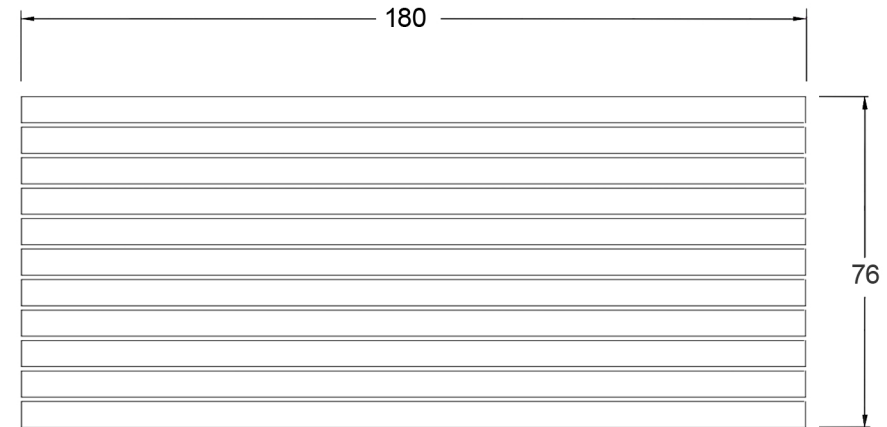

Montaż:

Przez przykręcenie

Do zabetonowania