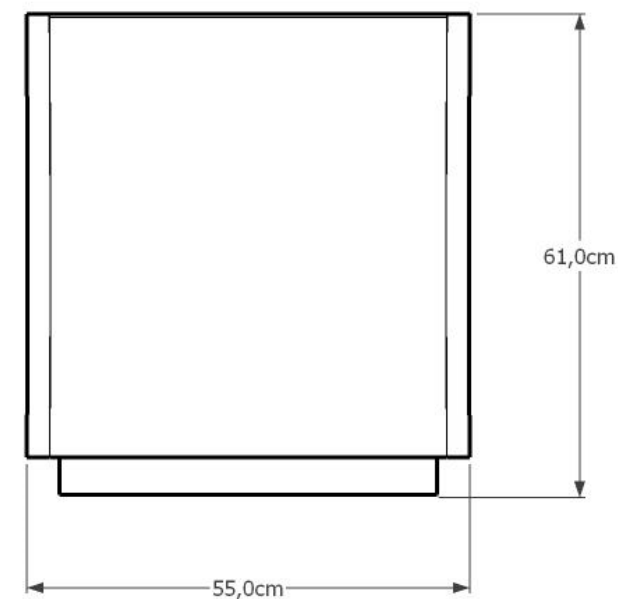

Donica S kod 0315

Materiały:
Stal lakierowana proszkowo

Wymiary:
Wysokość 61cm
Szerokość 55cm
Długość 108cm

Montaż:
Wolnostojąca
Do przykręcenia

Inne produkty tej serii:

Ławka S kod 0144

Kosz S kod 0238