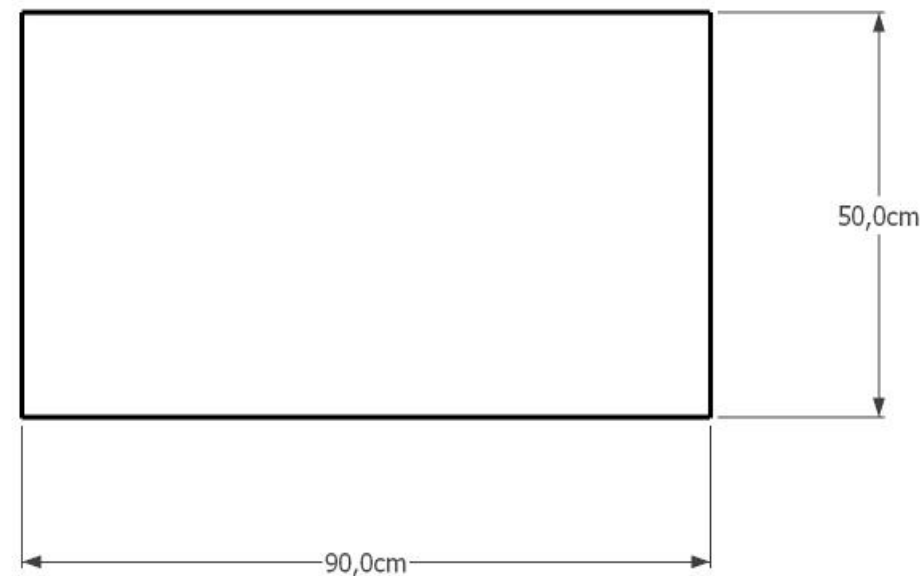

Donica Betonowa Prostokątna kod 3034

Materiały:
Beton płukany

Wymiary:
Wysokość 50cm
Szerokość 40cm
Długość 90cm
Waga 170kg

Montaż:
Wolnostojąca

Inne produkty tej serii:

Ławka Berlin kod 0111