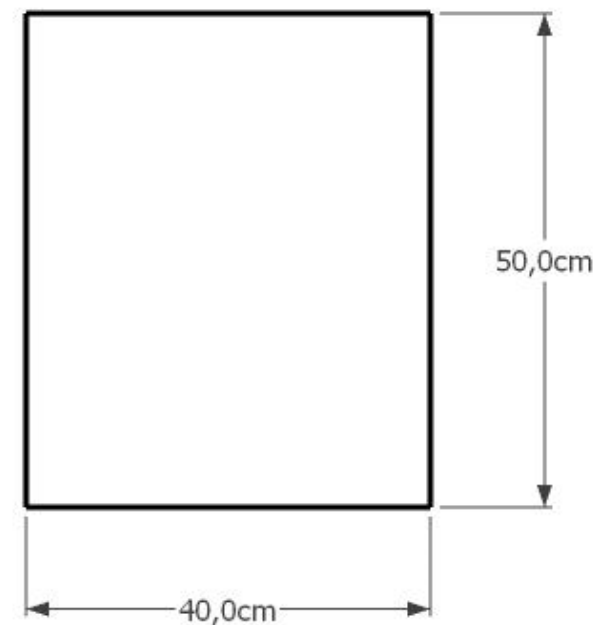

Donica Betonowa Prostokątna kod 3034

Materiały:
Beton płukany

Wymiary:
Wysokość 50cm
Szerokość 40cm
Długość 90cm
Waga 170kg

Montaż:
Wolnostojąca

Inne produkty tej serii:

Ławka Berlin kod 0111