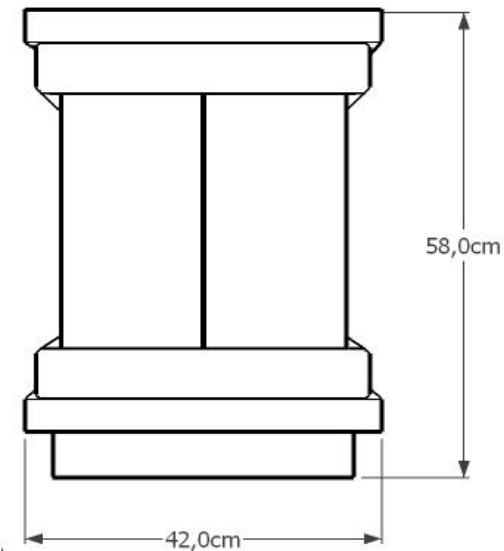

Kosz Elekt kod 0247

Materiały:
Stal lakierowana proszkowo
Drewno impregnowane, lakierobejca

Wymiary:
Wysokosc 58cm
Szerokosc 42cm
Długosc 42cm

Montaż:
Wolnostojący
Do przykręcenia

Inne produkty tej serii:

Słupek Elekt kod 0420

Donica Elekt kod 0320