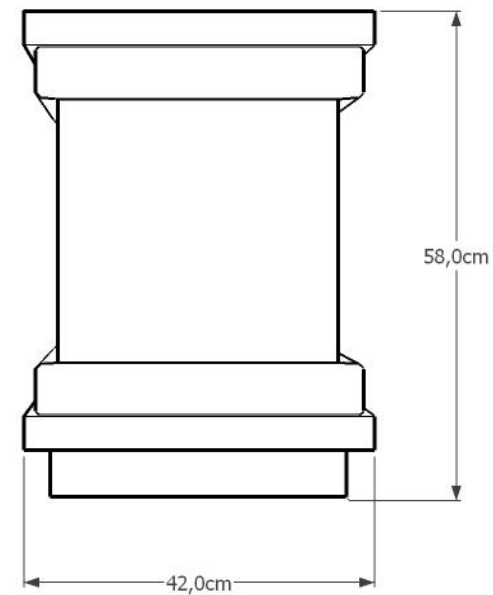

Kosz Elekt kod 0247

Materiały:
Stal lakierowana proszkowo
Drewno impregnowane, lakierobejca

Wymiary:
Wysokosc 58cm
Szerokosc 42cm
Długosc 42cm

Montaż:
Wolnostojący
Do przykręcenia

Inne produkty tej serii:

Słupek Elekt kod 0420

Donica Elekt kod 0320