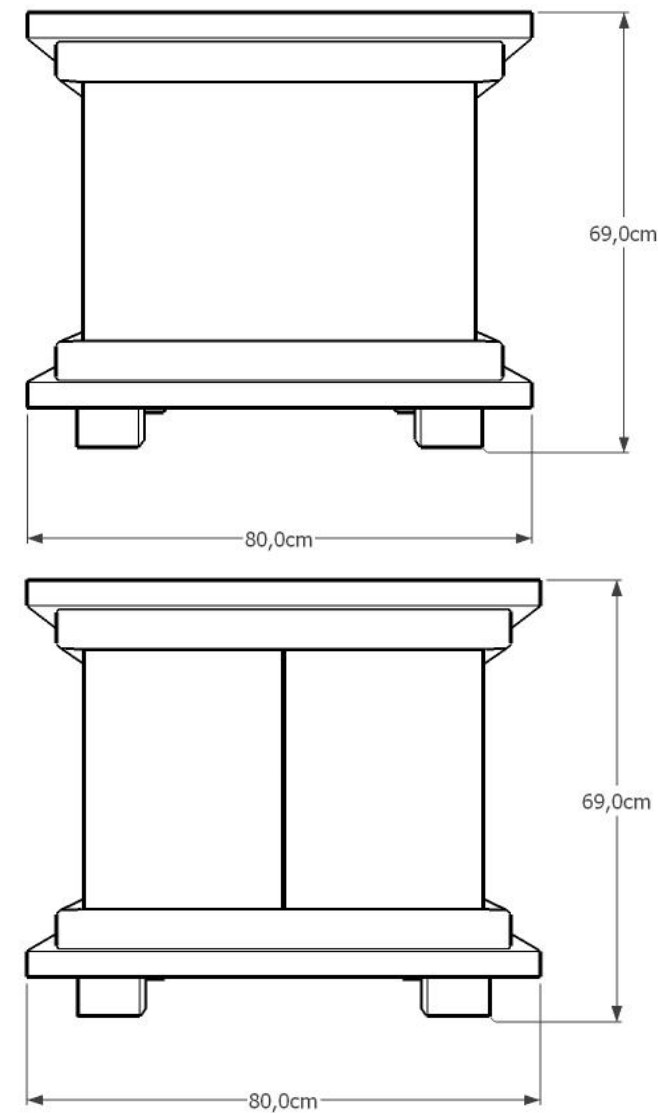

# Donica Elekt kod 0320

Materiały:  
Stal lakierowana proszkowo  
Drewno impregnowane, lakierobejca

Wymiary:  
Wysokosc 69cm  
Szerokosc 80cm  
Długosc 80cm

Montaż:  
Wolnostojąca  
Do przykręcenia

## Inne produkty tej serii:

Kosz Elekt kod 0247

Słupek Elekt kod 0420