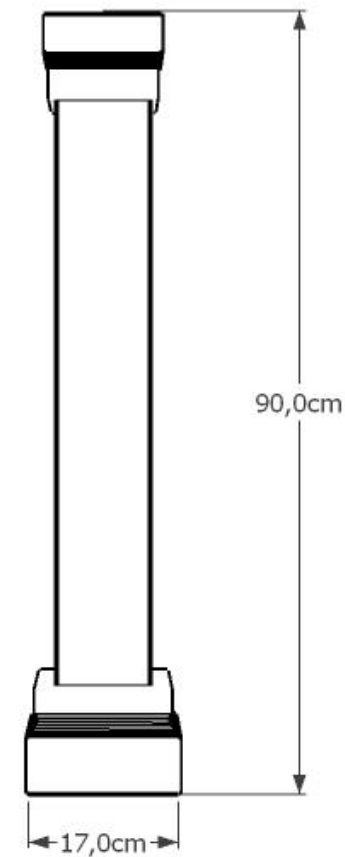

# Słupek Elekt kod 0420

Materiały:  
Stal i żeliwo lakierowane proszkowo

Wymiary:  
Wysokosc 70, 90, 110cm  
Szerokosc 17cm  
Długosc 17cm

Montaż:  
Do zabetonowania

## Inne produkty tej serii:

Kosz Elekt kod 0247

Donica Elekt kod 0320