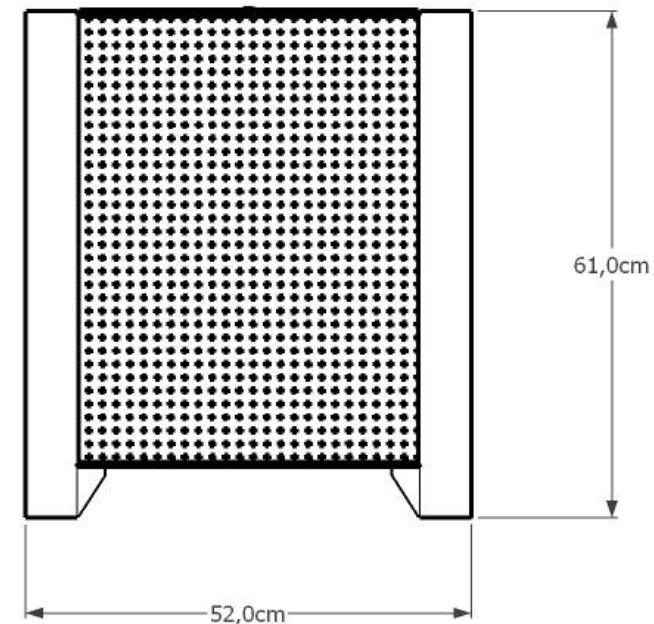

Kosz Impala kod 0235

Materiały:
Kamień Impala
Stal lakierowana proszkowo

Wymiary:
Wysokość 61cm
Szerokość 52cm
Długość 40cm

Montaż:
Wolnostojący
Do przykręcenia

Inne produkty tej serii:

Ławka Impala kod 0142

Kosz Impala kod 0236