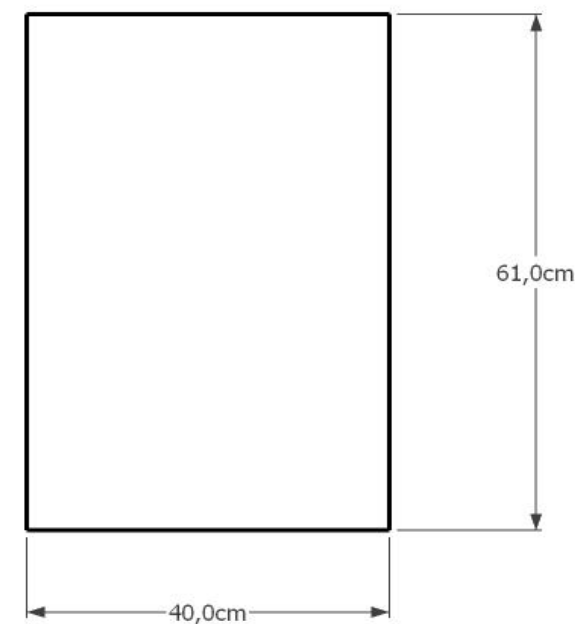

Kosz Impala kod 0235

Materiały:
Kamień Impala
Stal lakierowana proszkowo

Wymiary:
Wysokość 61cm
Szerokość 52cm
Długość 40cm

Montaż:
Wolnostojący
Do przykręcenia

Inne produkty tej serii:

Ławka Impala kod 0142

Kosz Impala kod 0236