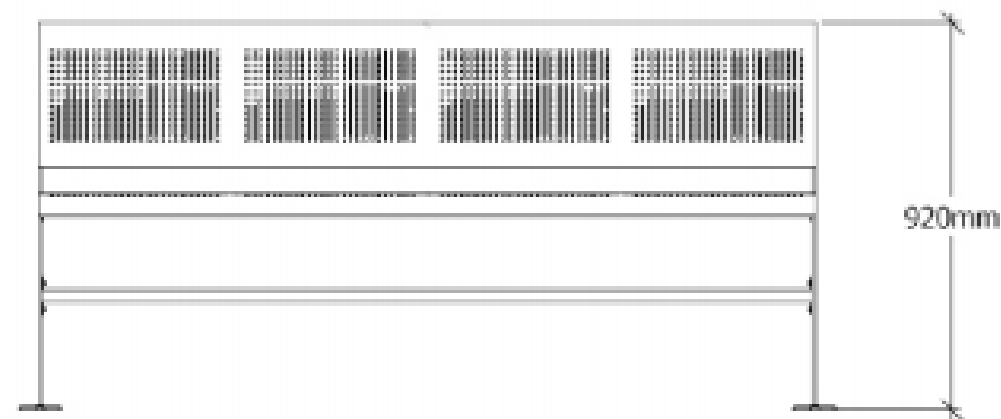

Ławki parkowe Sekwana kod: 0127

Kosze miejskie Sekwana kod: 0216

Donice miejskie Sekwana kod: 0305

Ławki parkowe Sekwana ażur, kod: 0124A

Jako producent małej architektury zapraszamy Was do zobaczenia pozostałych elementów serii takich jak donice miejskie, stojaki na rowery czy też ławki parkowe.