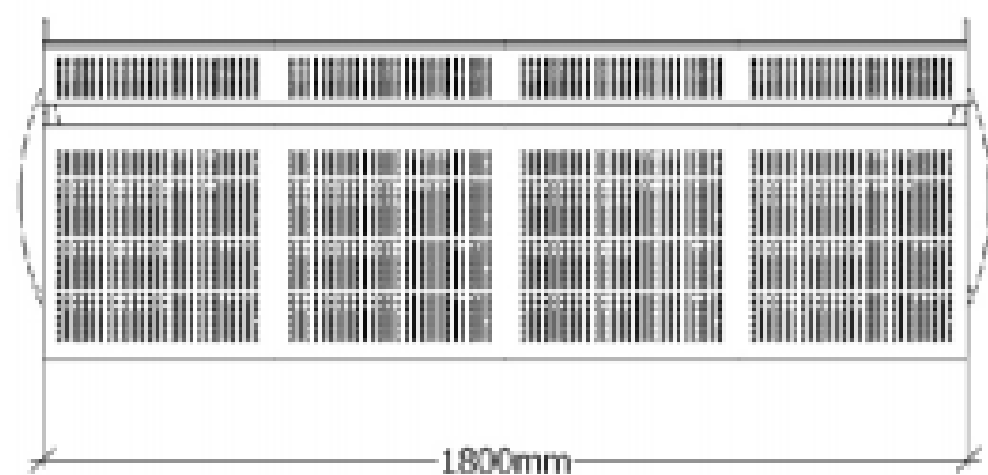

Katalog mebli miejskich Sekwana

Meble parkowe Sekwana to meble o eleganckim i funkcjonalnym kształcie.
Jako producent małej architektury miejskiej zapraszamy Was do zobaczenia elementów serii Sekwana.

Ławki parkowe Sekwana, kod: 0124

Ławki parkowe Sekwana kod: 0127

Kosze miejskie Sekwana kod: 0216

Donice miejskie Sekwana kod: 0305

Ławki parkowe Sekwana ażur, kod: 0124A

Jako producent małej architektury zapraszamy Was do zobaczenia pozostałych elementów serii takich jak donice miejskie, stojaki na rowery czy też ławki parkowe.