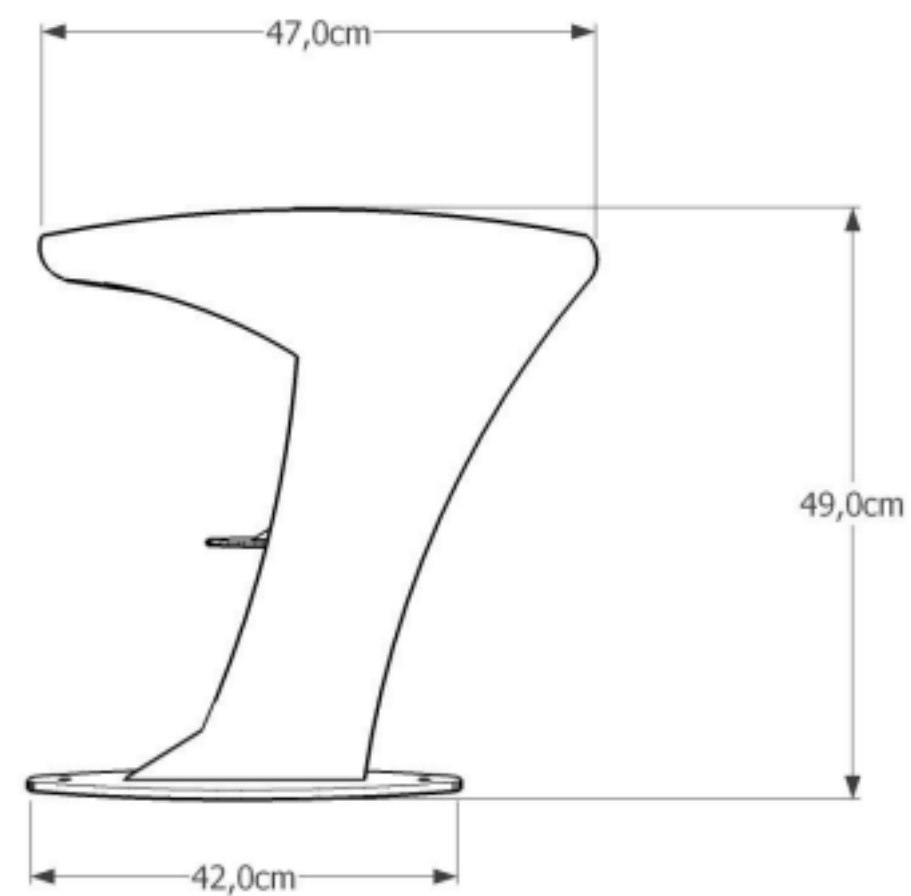

Katalog mebli miejskich Sekwana

Meble parkowe Sekwana to meble o eleganckim i funkcjonalnym kształcie.
Jako producent małej architektury miejskiej zapraszamy Was do zobaczenia elementów serii Sekwana.

Ławki parkowe Sekwana, kod: 0124

Ławki parkowe Sekwana kod: 0127

Kosze miejskie Sekwana kod: 0216

Donice miejskie Sekwana kod: 0305

Ławki parkowe Sekwana ażur, kod: 0124A

Jako producent małej architektury zapraszamy Was do zobaczenia pozostałych elementów serii takich jak donice miejskie, stojaki na rowery czy też ławki parkowe.