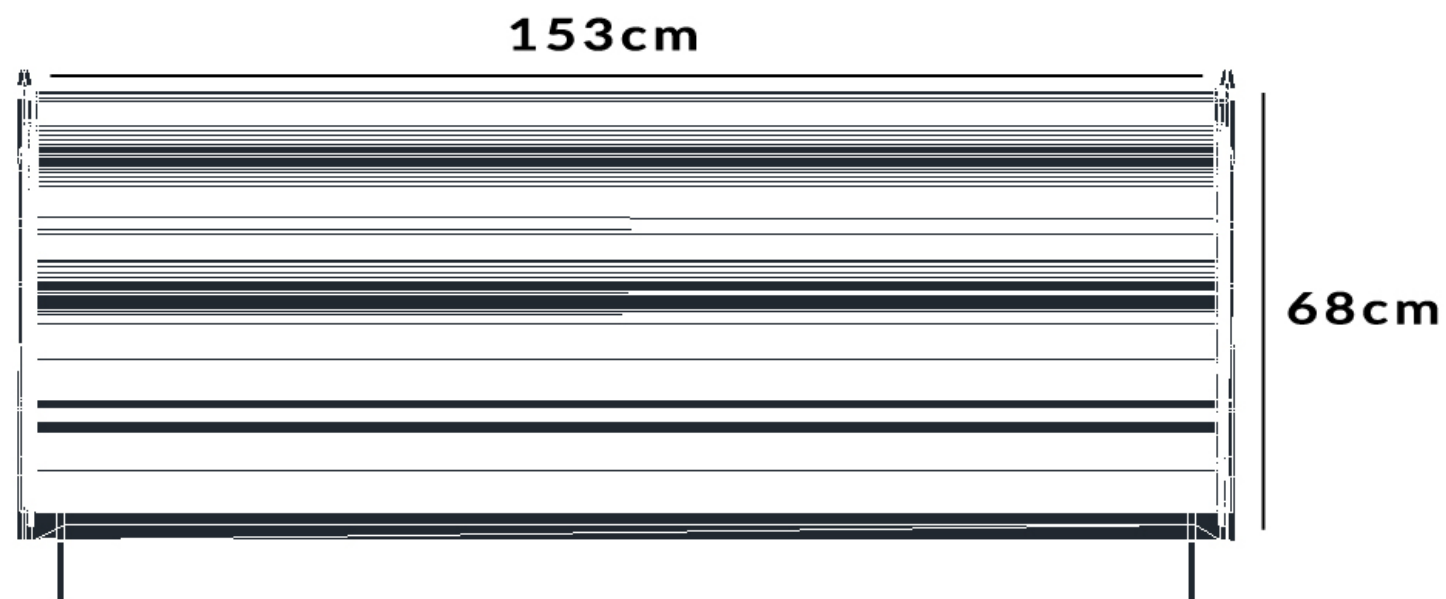

Katalog mebli miejskich Sekwana

Meble parkowe Sekwana to meble o eleganckim i funkcjonalnym kształcie.
Jako producent małej architektury miejskiej zapraszamy Was do zobaczenia elementów serii Sekwana.

Ławki parkowe Sekwana, kod: 0124

Ławki parkowe Sekwana kod: 0127

Kosze miejskie Sekwana kod: 0216

Donice miejskie Sekwana kod: 0305

Ławki parkowe Sekwana ażur, kod: 0124A

Jako producent małej architektury zapraszamy Was do zobaczenia pozostałych elementów serii takich jak donice miejskie, stojaki na rowery czy też ławki parkowe.