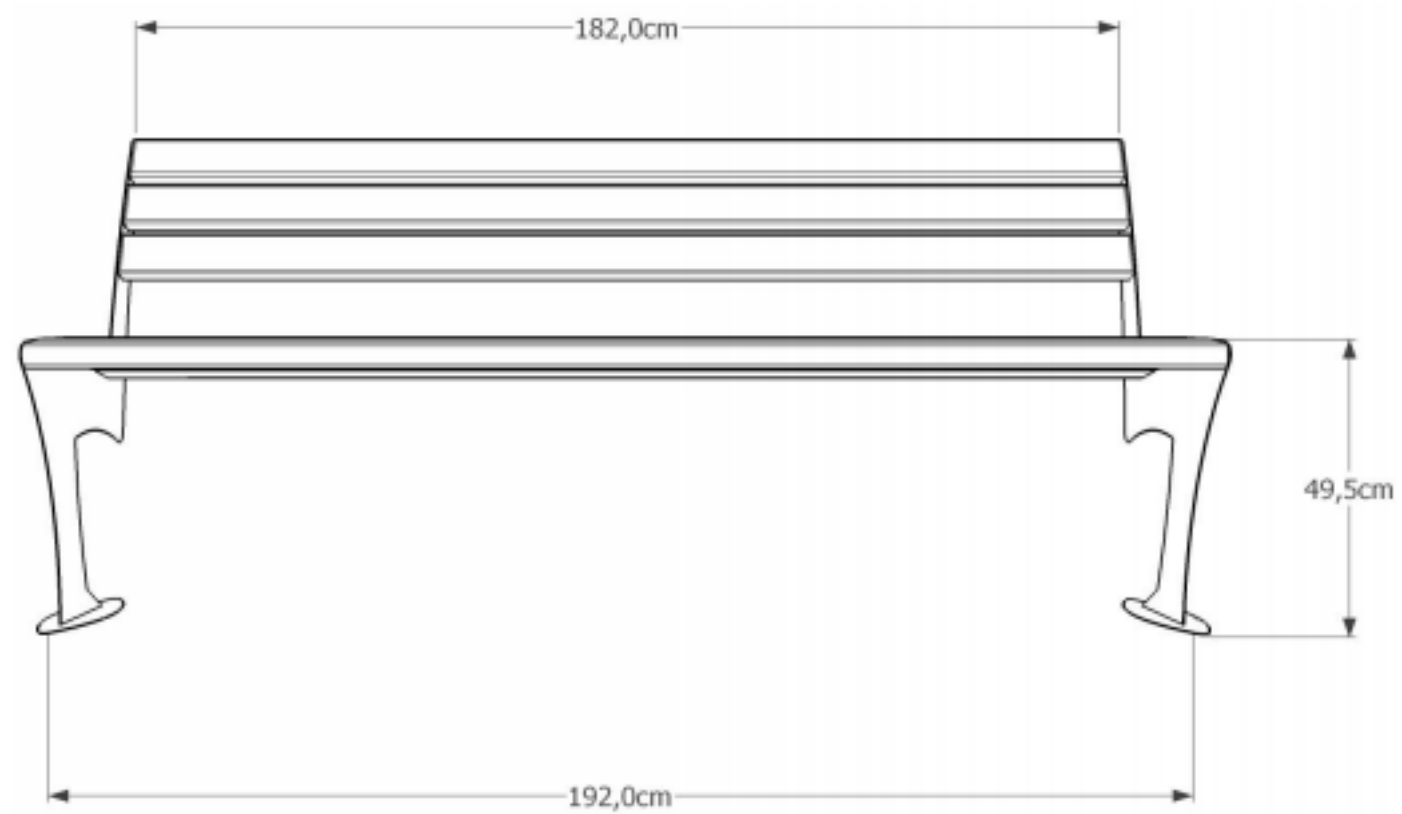

Katalog mebli miejskich Sekwana

Meble parkowe Sekwana to meble o eleganckim i funkcjonalnym kształcie.
Jako producent małej architektury miejskiej zapraszamy Was do zobaczenia elementów serii Sekwana.

Ławki parkowe Sekwana, kod: 0124

Ławki parkowe Sekwana kod: 0127

Kosze miejskie Sekwana kod: 0216

Donice miejskie Sekwana kod: 0305

Ławki parkowe Sekwana ażur, kod: 0124A

Jako producent małej architektury zapraszamy Was do zobaczenia pozostałych elementów serii takich jak donice miejskie, stojaki na rowery czy też ławki parkowe.