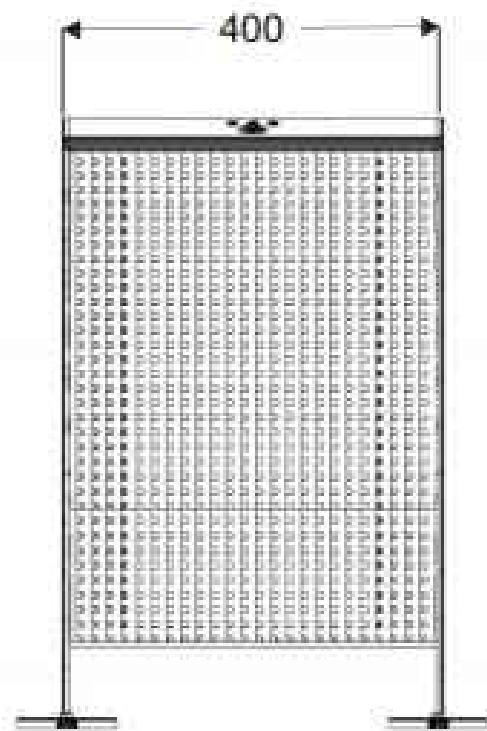

Katalog mebli miejskich Sekwana

Meble parkowe Sekwana to meble o eleganckim i funkcjonalnym kształcie.
Jako producent małej architektury miejskiej zapraszamy Was do zobaczenia elementów serii Sekwana.

Ławki parkowe Sekwana, kod: 0124

Ławki parkowe Sekwana kod: 0127

Kosze miejskie Sekwana kod: 0216

Donice miejskie Sekwana kod: 0305

Ławki parkowe Sekwana ażur, kod: 0124A

Jako producent małej architektury zapraszamy Was do zobaczenia pozostałych elementów serii takich jak donice miejskie, stojaki na rowery czy też ławki parkowe.