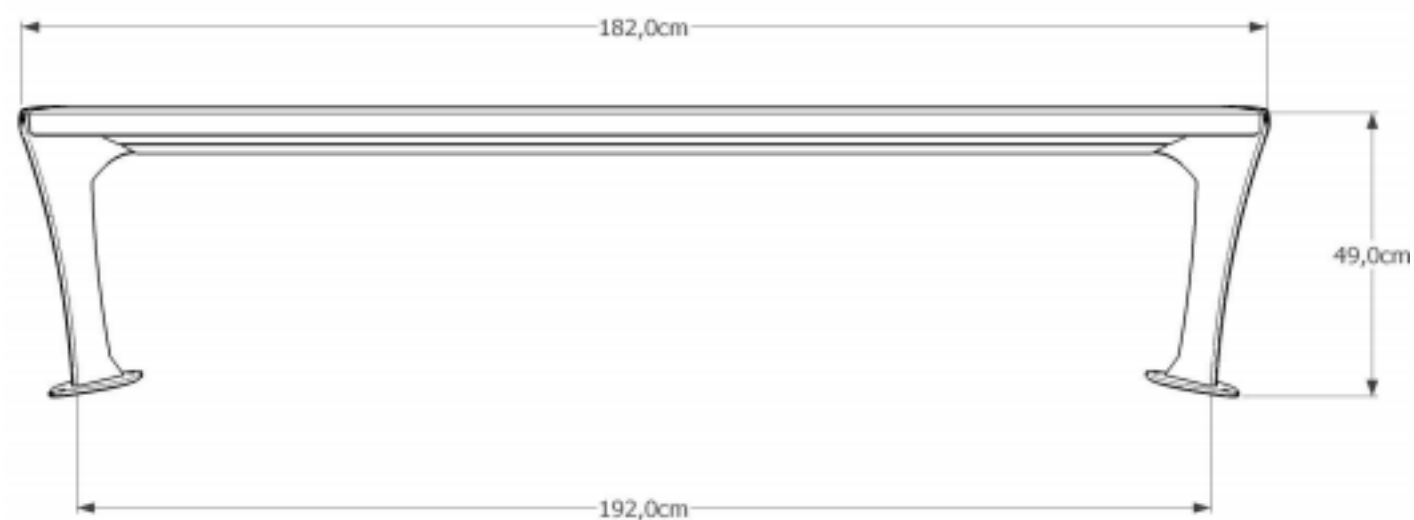

Katalog mebli miejskich Sekwana

Meble parkowe Sekwana to meble o eleganckim i funkcjonalnym kształcie.
Jako producent małej architektury miejskiej zapraszamy Was do zobaczenia elementów serii Sekwana.

Ławki parkowe Sekwana, kod: 0124

Ławki parkowe Sekwana kod: 0127

Kosze miejskie Sekwana kod: 0216

Donice miejskie Sekwana kod: 0305

Ławki parkowe Sekwana ażur, kod: 0124A

Jako producent małej architektury zapraszamy Was do zobaczenia pozostałych elementów serii takich jak donice miejskie, stojaki na rowery czy też ławki parkowe.