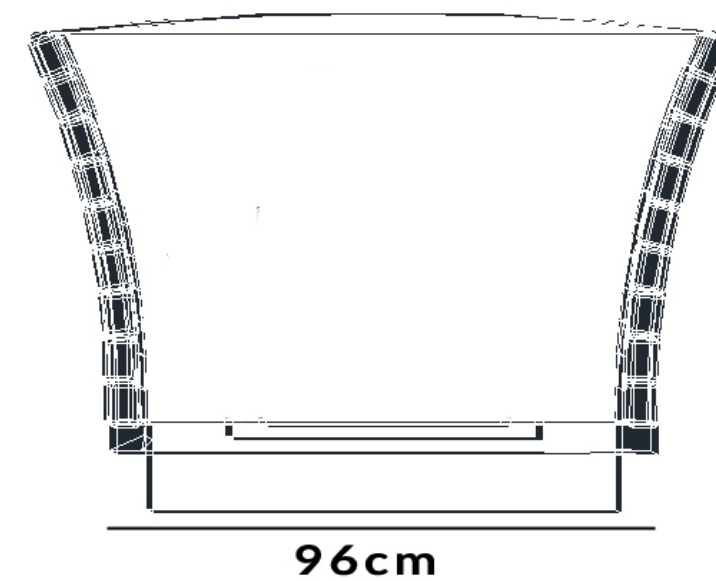

Katalog mebli miejskich Sekwana

Meble parkowe Sekwana to meble o eleganckim i funkcjonalnym kształcie.
Jako producent małej architektury miejskiej zapraszamy Was do zobaczenia elementów serii Sekwana.

Ławki parkowe Sekwana, kod: 0124

Ławki parkowe Sekwana kod: 0127

Kosze miejskie Sekwana kod: 0216

Donice miejskie Sekwana kod: 0305

Ławki parkowe Sekwana ażur, kod: 0124A

Jako producent małej architektury zapraszamy Was do zobaczenia pozostałych elementów serii takich jak donice miejskie, stojaki na rowery czy też ławki parkowe.