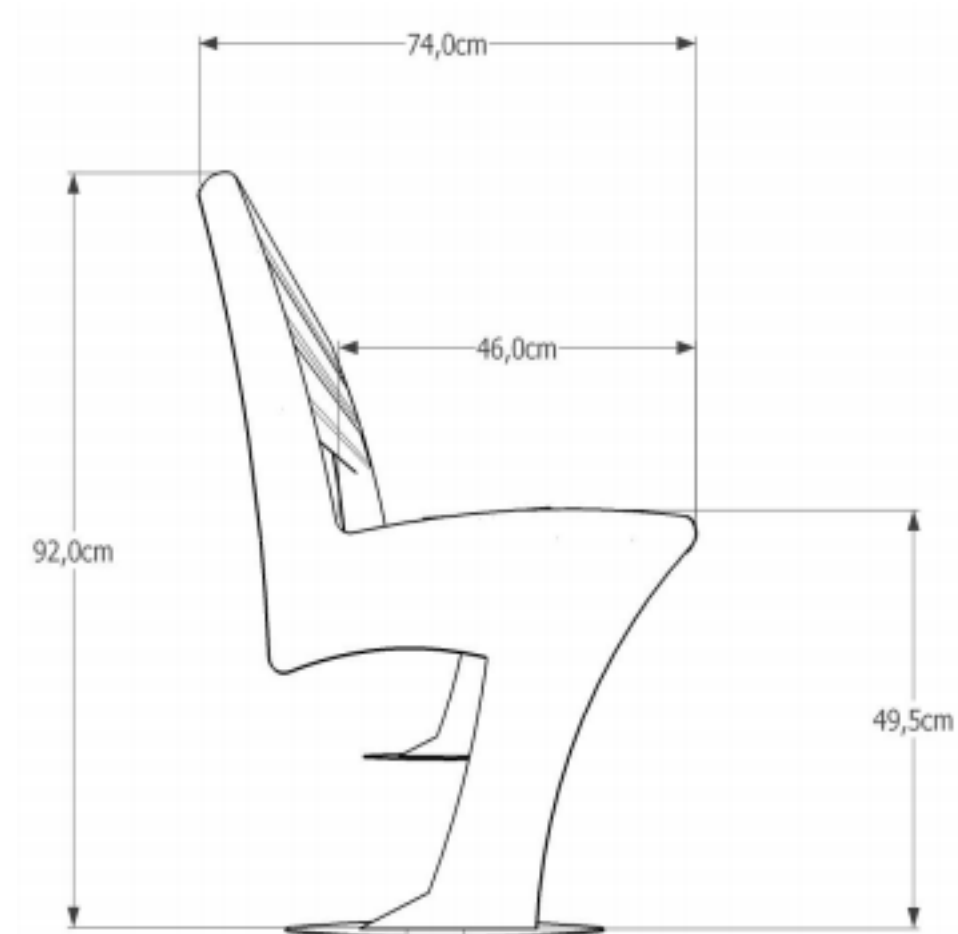

Katalog mebli miejskich Sekwana

Meble parkowe Sekwana to meble o eleganckim i funkcjonalnym kształcie.
Jako producent małej architektury miejskiej zapraszamy Was do zobaczenia elementów serii Sekwana.

Ławki parkowe Sekwana, kod: 0124

Ławki parkowe Sekwana kod: 0127

Kosze miejskie Sekwana kod: 0216

Donice miejskie Sekwana kod: 0305

Ławki parkowe Sekwana ażur, kod: 0124A

Jako producent małej architektury zapraszamy Was do zobaczenia pozostałych elementów serii takich jak donice miejskie, stojaki na rowery czy też ławki parkowe.