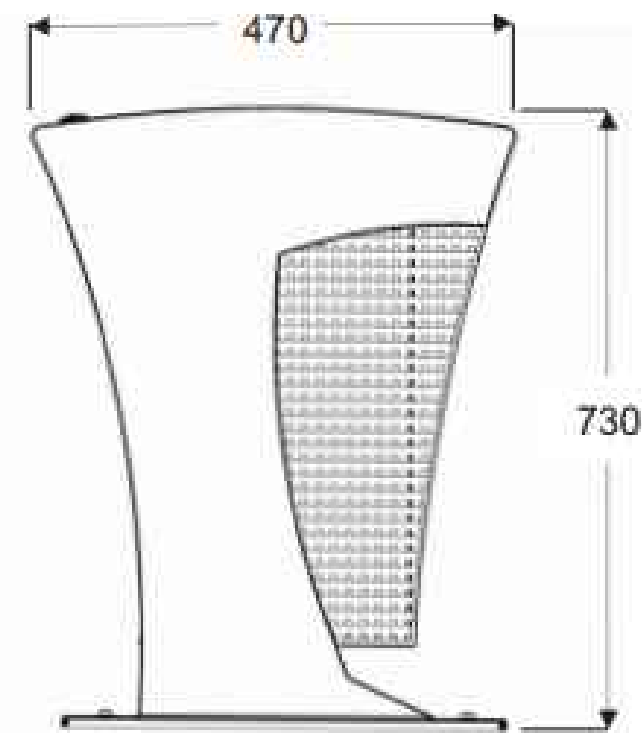

Katalog mebli miejskich Sekwana

Meble parkowe Sekwana to meble o eleganckim i funkcjonalnym kształcie.
Jako producent małej architektury miejskiej zapraszamy Was do zobaczenia elementów serii Sekwana.

Ławki parkowe Sekwana, kod: 0124

Ławki parkowe Sekwana kod: 0127

Kosze miejskie Sekwana kod: 0216

Donice miejskie Sekwana kod: 0305

Ławki parkowe Sekwana ażur, kod: 0124A

Jako producent małej architektury zapraszamy Was do zobaczenia pozostałych elementów serii takich jak donice miejskie, stojaki na rowery czy też ławki parkowe.