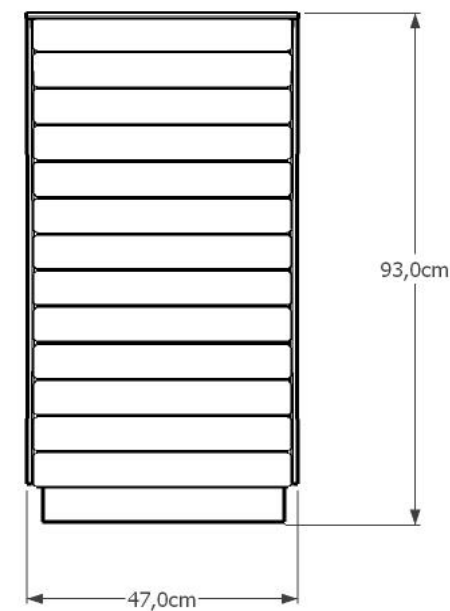

Kosz S kod 0237

Materiały:
Stal lakierowana proszkowo
Drewno impregnowane, lakierobejca

Wymiary:
Wysokość 93cm
Szerokość 47cm
Długość 58cm

Montaż:
Wolnostojący
Do przykręcenia

Inne produkty tej serii:

Ławka S kod 0144

Donica S kod 0314