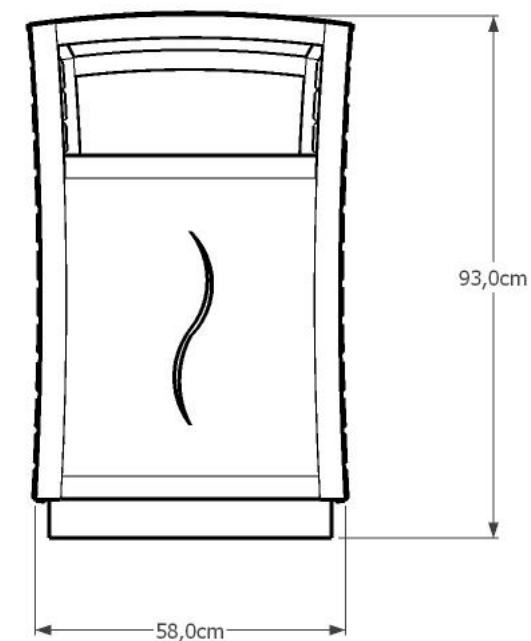

Kosz S kod 0237

Materiały:
Stal lakierowana proszkowo
Drewno impregnowane, lakierobejca

Wymiary:
Wysokość 93cm
Szerokość 47cm
Długość 58cm

Montaż:
Wolnostojący
Do przykręcenia

Inne produkty tej serii:

Ławka S kod 0144

Donica S kod 0314