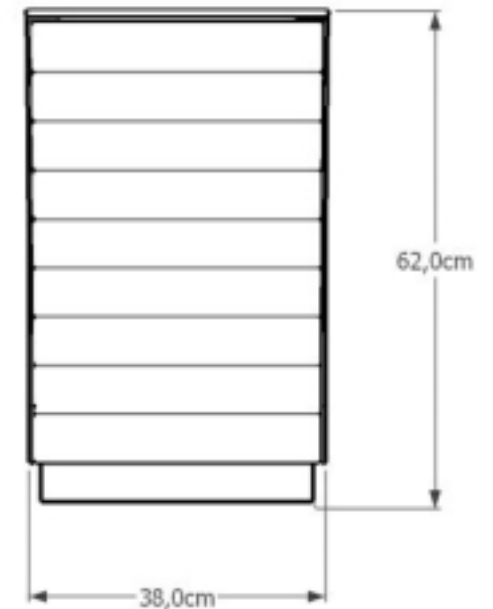

Materiały:
Stal lakierowana proszkowo
Drewno impregnowane, lakierobejca

Wymiary:
Wysokość 62cm
Szerokość 38cm
Długość 48cm

Montaż:
Wolnostojący
Do przykręcenia

Inne produkty tej serii:

Ławka S kod 0144

Donica S kod 0314