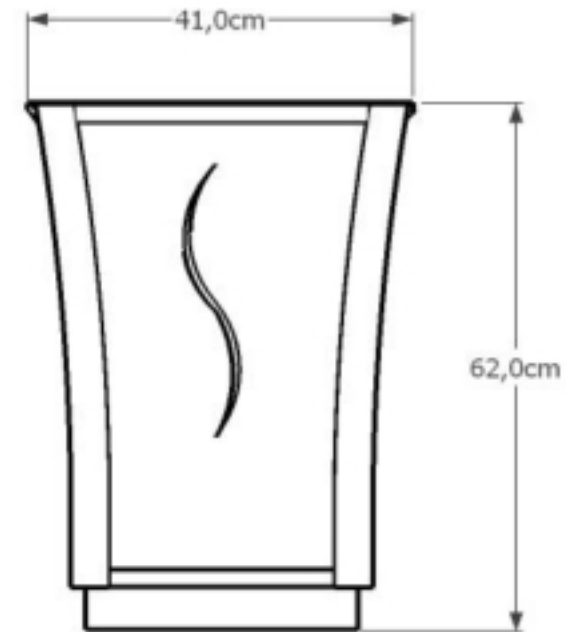

Materiały:
Stal lakierowana proszkowo
Drewno impregnowane, lakierobejca

Wymiary:
Wysokość 62cm
Szerokość 38cm
Długość 48cm

Montaż:
Wolnostojący
Do przykręcenia

Inne produkty tej serii:

Ławka S kod 0144

Donica S kod 0314