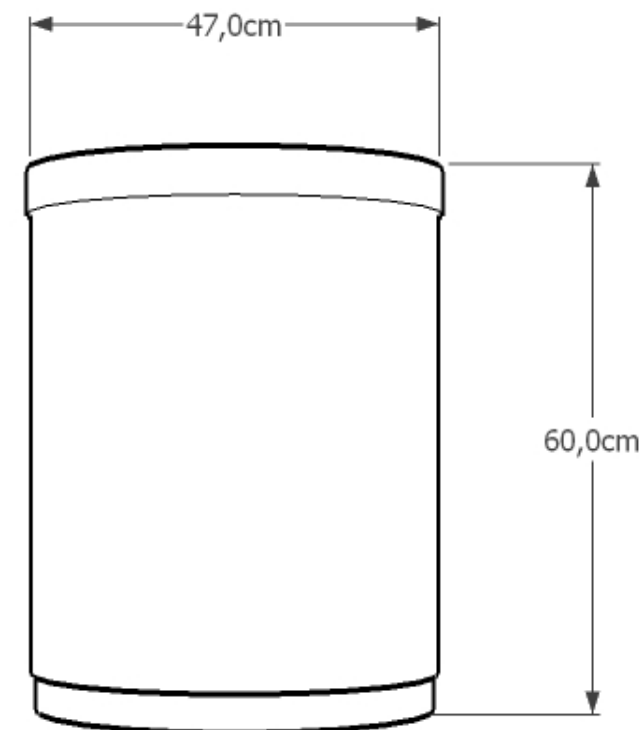

Kosz Betonowy okrągły kod 0014

Materiały:
Konstrukcja: Beton płukany
Obejma stalowa na worek

Wymiary:
Wysokość: 60cm
Średnica górna: 47cm
Średnica dolna: 47cm
Waga: 140kg
Pojemność: 40l
Montaż:
Wolnostojący

Inne produkty tej serii:

Donica Betonowa okrągła

Słupek Betonowy okrągły