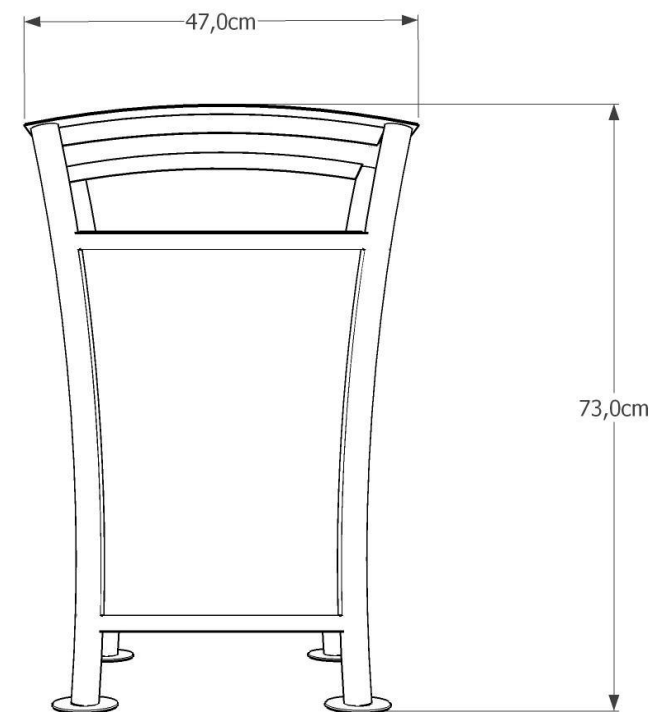

Kosz LIZBONA kod 0219

Materiały:
Stal lakierowana proszkowo

Wymiary:
Wysokosc 73cm
Szerokosc 37cm
Długosc 47cm
Pojemność 35L
Waga 25kg

Montaż:
Do zabetonowania
Do przykręcenia

Inne produkty tej serii:

Ławka Lizbona kod 0136

Kosz Lizbona kod 0824