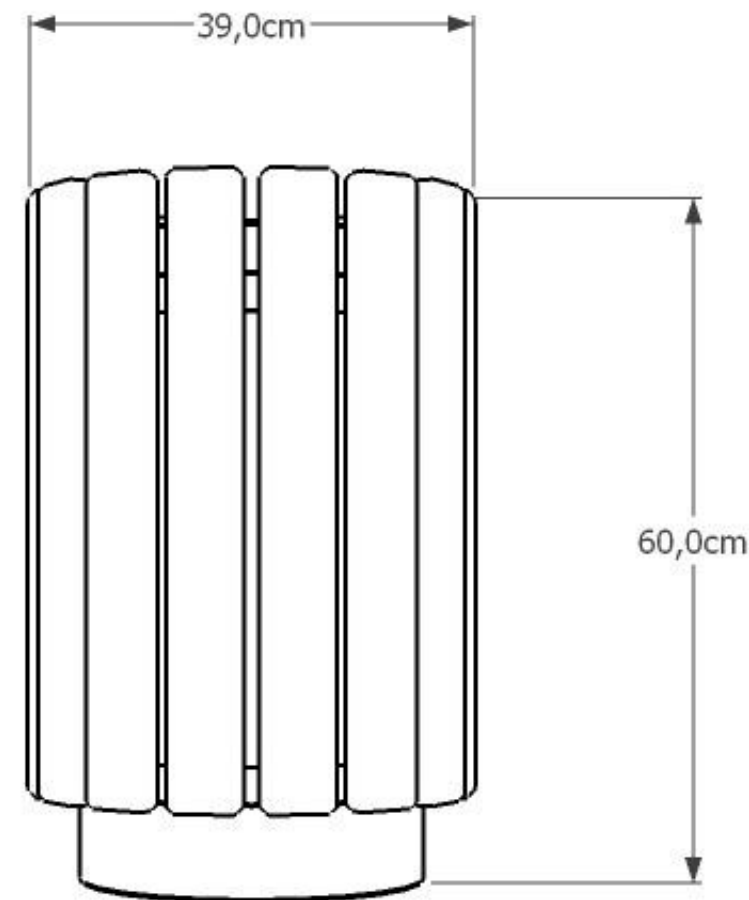

Materiały:
Stal lakierowana proszkowo
Drewno impregnowane, lakierobejca

Wymiary:
Wysokość: 60cm
Szerokość: 39cm

Montaż:
Do zakotwienia
Wolnostojący

Inne produkty tej serii:

Donica Miasto kod 0303

Kosz Miasto kod 0221