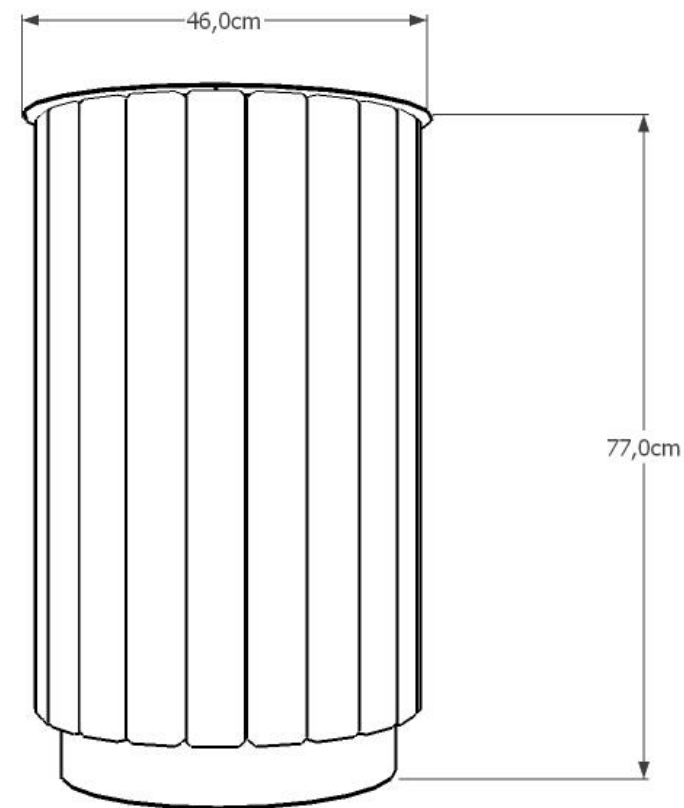

Materiały:  
Stal lakierowana proszkowo  
Drewno impregnowane, lakierobejca

Wymiary:  
Wysokość: 77cm  
Szerokość: 46cm  
Pojemność: 60l

Montaż:  
Wolnostojący  
Do przykręcenia

## Inne produkty tej serii:

Donica Miasto kod 0303

Kosz Miasto kod 0221