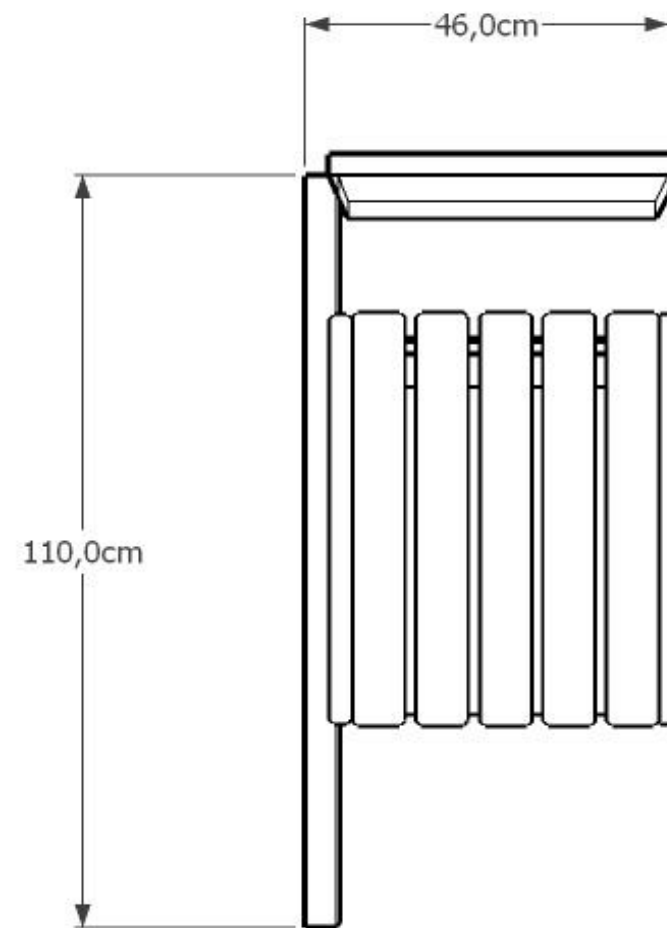

# Kosz MODERN kod 0209SN

Materiały:  
Stal nierdzewna  
Drewno impregnowane, lakierobejca

Wymiary:  
Wysokość 110cm  
Szerokość 46cm  
Pojemność 35L  
Waga 30kg

Montaż:  
Do zabetonowania

## Inne produkty tej serii:

Ławka Modern kod 0114SN

Słupek Modern kod 0414SN