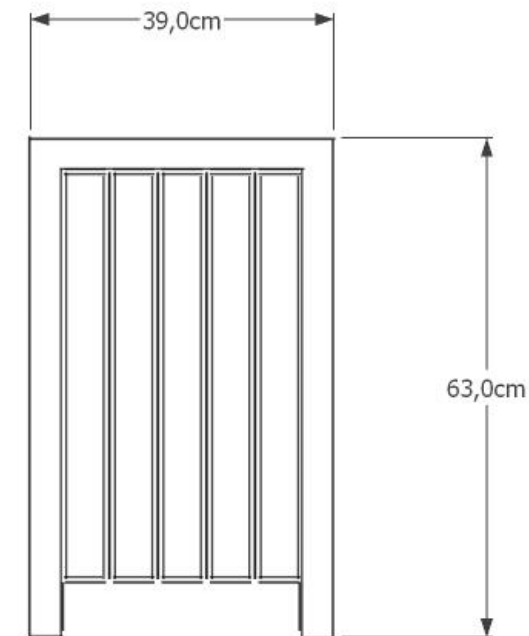

Kosz Modern kod 0213

Materiały:
Stal lakierowana proszkowo
Drewno impregnowane, lakierobejca

Wymiary:
Wysokość: 63cm
Szerokość: 39cm
Długość: 39cm

Montaż:
Do przykręcenia
Wolnostojący

Inne produkty tej serii:

Ławka Modern kod 0114

Słupek Modern kod 0414