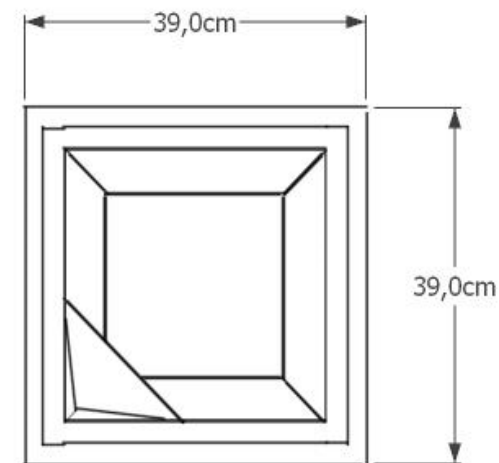

Kosz Modern kod 0213

Materiały:
Stal lakierowana proszkowo
Drewno impregnowane, lakierobejca

Wymiary:
Wysokość: 63cm
Szerokość: 39cm
Długość: 39cm

Montaż:
Do przykręcenia
Wolnostojący

Inne produkty tej serii: