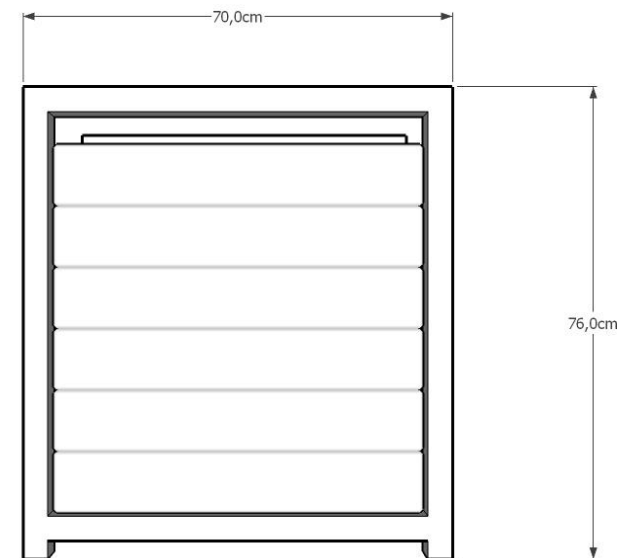

# Donica MODERN kod 0301

Materiały:  
Stal lakierowana proszkowo  
Drewno impregnowane, lakierobejca

Wymiary:  
Wysokość: 76cm  
Szerokość: 70cm  
Długość: 70cm

Montaż:  
Do przykręcenia  
Wolnostojąca

## Inne produkty tej serii:

Ławka Modern kod 0114

Kosz Modern kod 0209