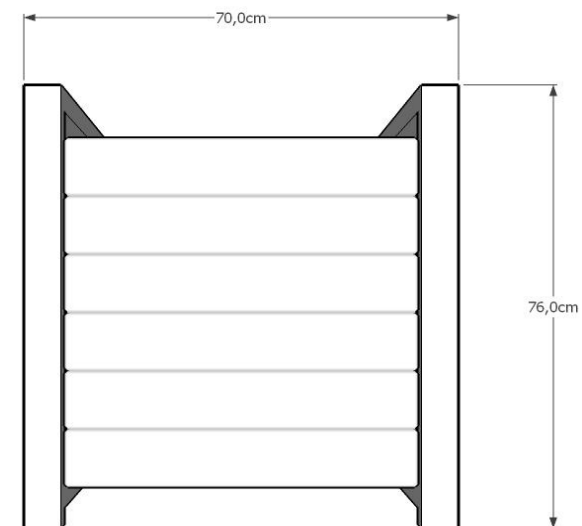

# Donica MODERN kod 0301

Materiały:  
Stal lakierowana proszkowo  
Drewno impregnowane, lakierobejca

Wymiary:  
Wysokość: 76cm  
Szerokość: 70cm  
Długość: 70cm

Montaż:  
Do przykręcenia  
Wolnostojąca