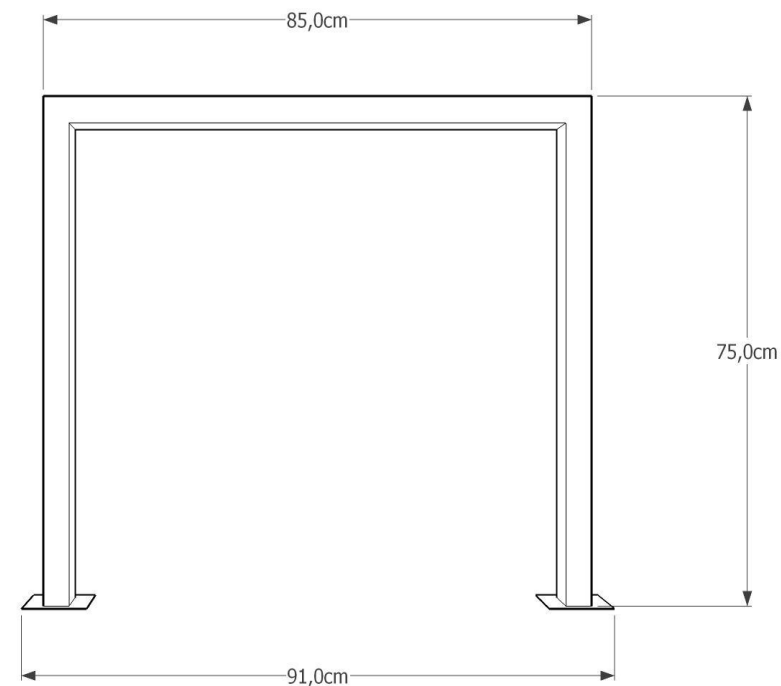

# Parking MODERN kod 0820

Materiały:  
Stal lakierowana proszkowo

Wymiary:  
Wysokość: 75cm  
Szerokość: 85cm

Montaż:  
Do zabetonowania  
Do przykręcenia

## Inne produkty tej serii:

Ławka Modern kod 0115

Kosz Modern kod 0209