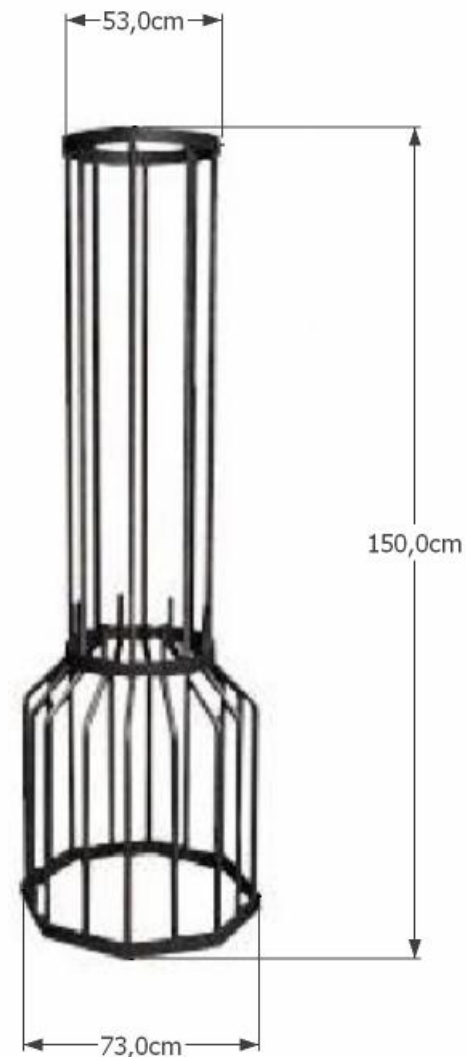

Osłona drzewa Buk kod 0632

Materiały:
Stal lakierowana proszkowo

Wymiary:
Wysokość: 150cm
Szerokość górna: 53cm
Szerokość dolna: 73cm
Wymiary są
dostosowywane do kraty

Montaż:
Do przykręcenia
Wolnostojąca

Inne produkty tej serii:

Osłona drzewa Jesion kod 0631

Osłona drzewa Klon kod 0633