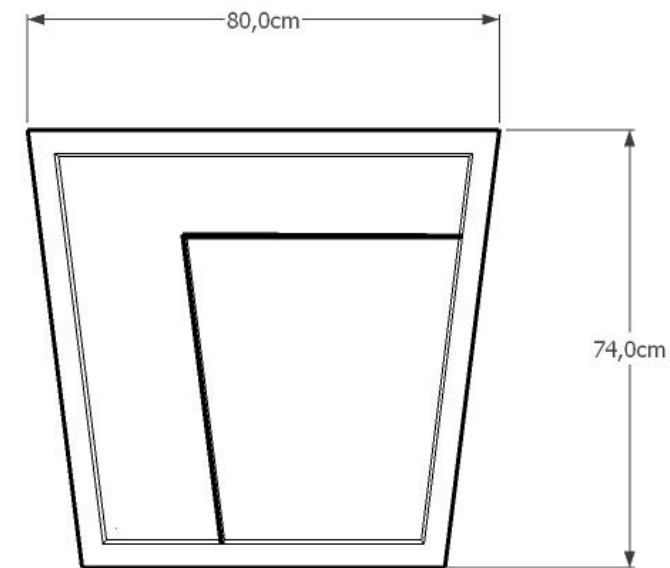

# Donica Ottawa kod 0312

Materiały:  
Stal lakierowana proszkowo  
Drewno impregnowane, lakierobejca

Wymiary:  
Wysokość: 74cm  
Szerokość: 80cm  
Długość: 80cm

Montaż:  
Wolnostojąca  
Do przykręcenia