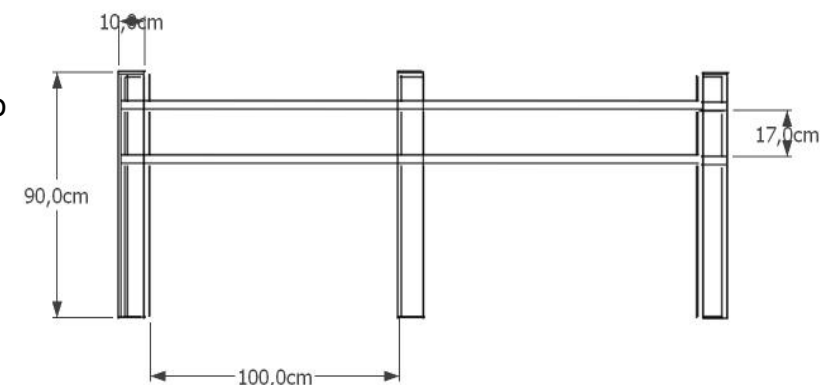

Materiały:
Stal lakierowana proszkowo

Wymiary:
Wysokość - 100 cm
Długość - 120cm

Montaż:
Do przykręcenia
Do zabetonowania

Inne produkty tej serii:

Ławka Ottawa kod 0116

Ławka Ottawa bez oparcia kod 0134