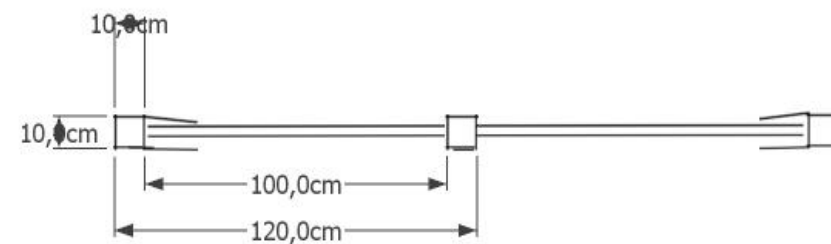

Materiały:
Stal lakierowana proszkowo

Wymiary:
Wysokość - 100 cm
Długość - 120cm

Montaż:
Do przykręcenia
Do zabetonowania

Inne produkty tej serii:

Ławka Ottawa kod 0116

Ławka Ottawa bez oparcia kod 0134