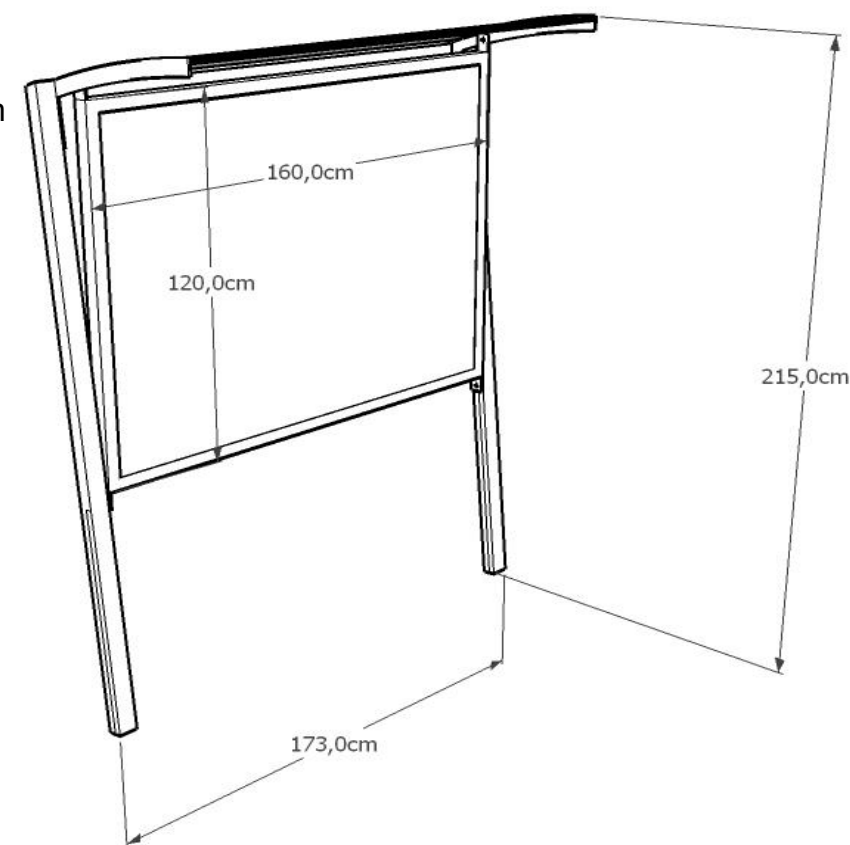

Materiały:
Stal lakierowana proszkowo
Płyta OSB

Wymiary:
Wysokość: 215cm
Szerokość: 173cm
Powierzchnia
ekspozycyjna: 160x120cm

Montaż:
Do zabetonowania

Inne produkty tej serii:

Ławka Ottawa kod 0116

Kosz Ottawa kod 0217