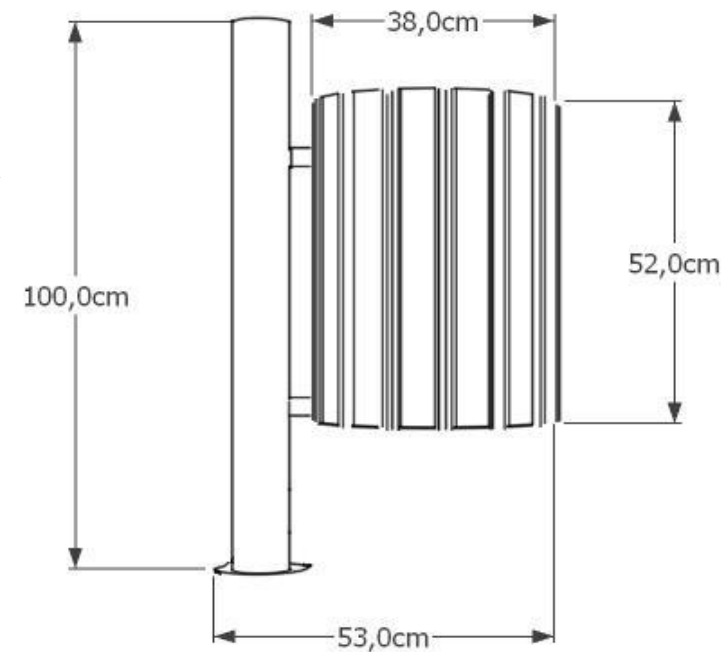

Materiały:
Stal lakierowana proszkowo
Drewno impregnowane, lakierobejca

Wymiary:
Wysokość 100cm
Szerokość 53cm
Pojemność 35L
Waga 18kg

Montaż:
Do zabetonowania

Inne produkty tej serii:

Ławka Practic kod 0131

Kosz Practic II kod 0220