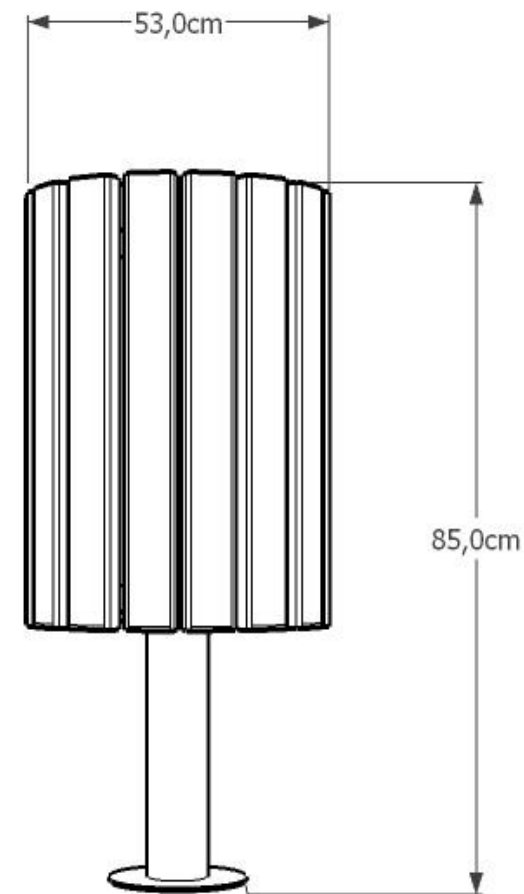

# Kosz PRACTIC II kod 0220

Materiały:  
Stal lakierowana proszkowo  
Drewno impregnowane, lakierobejca

Wymiary:  
Wysokość 85cm  
Szerokość 53cm  
Pojemność 35L  
Waga 25kg

Montaż:  
Do zabetonowania

## Inne produkty tej serii:

Ławka Practic kod 0131

Słupek Practic kod 0415