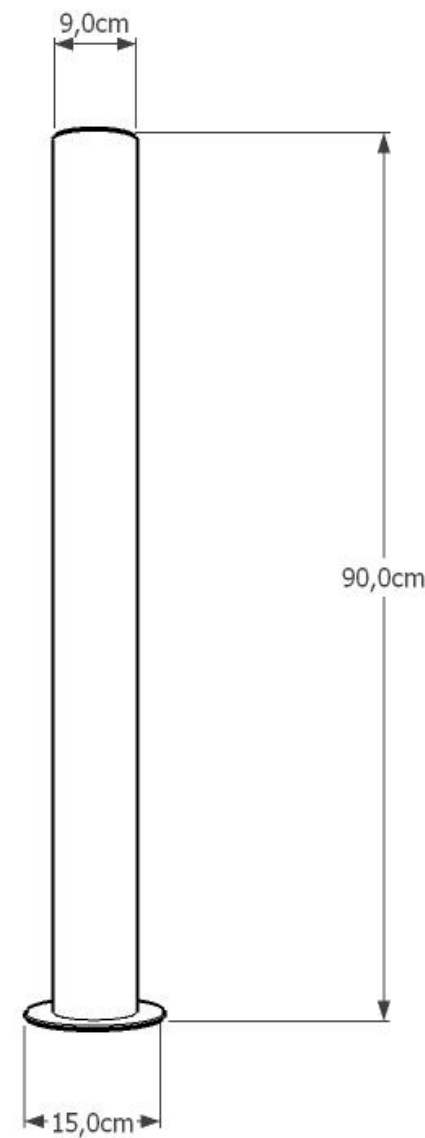

Słupek PRACTIC kod 0415

Materiały:
Stal lakierowana proszkowo

Wymiary:
Wysokość 90cm
Szerokość 15cm

Montaż:
Do zabetonowania

Inne produkty tej serii:

Ławka Practic kod 0131

Kosz Practic II kod 0220