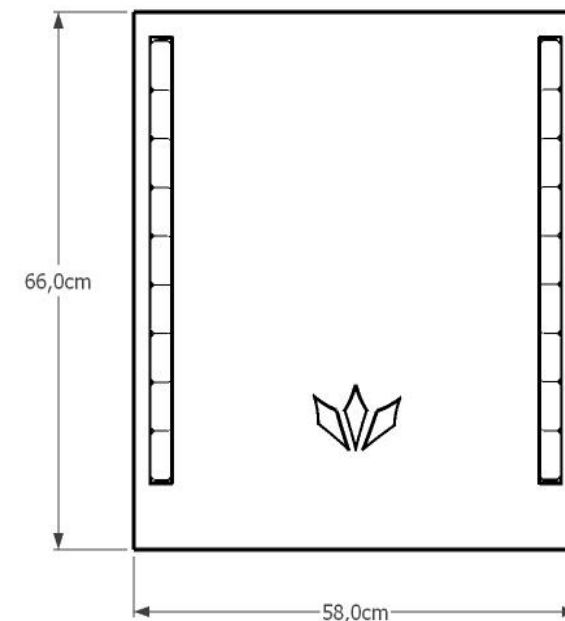

Donica Siena 0319

Materiały:
Stal lakierowana proszkowo
Drewno impregnowane, lakierobejca

Wymiary:
Wysokość: 66cm
Szerokość: 58cm
Długość: 82cm

Montaż:
Wolnostojąca
Przez przykręcenie

Inne produkty tej serii:

Kosz Siena kod 0246

Donica Siena kod 0318