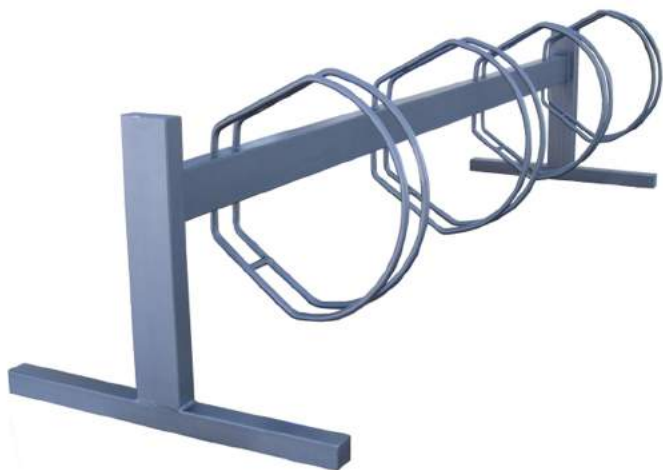

Stojaki rowerowe Stillo 0817

Wymiary:

Wysokość: 80cm

Szerokość: 45cm

Długość: 240cm

Materiały:

Stal lakierowana proszkowo

Montaż:

Przez zabetonowanie elementów kotwiących