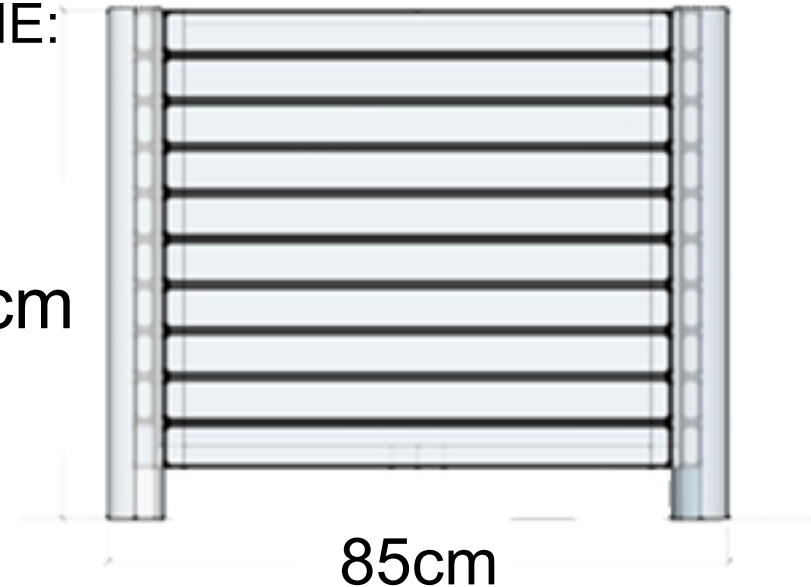

DANE TECHNICZNE:

Długość: 85 cm

Wysokość: 70 cm

Szerokość: 85 cm

70cm

Wykonanie:

stal lakierowana proszkowo, drewno impregnowane,
lakierowane (jodła, jesion, egzotyczne)

Montaż:

wolnostojąca, do przykręcenia, do zabetonowania