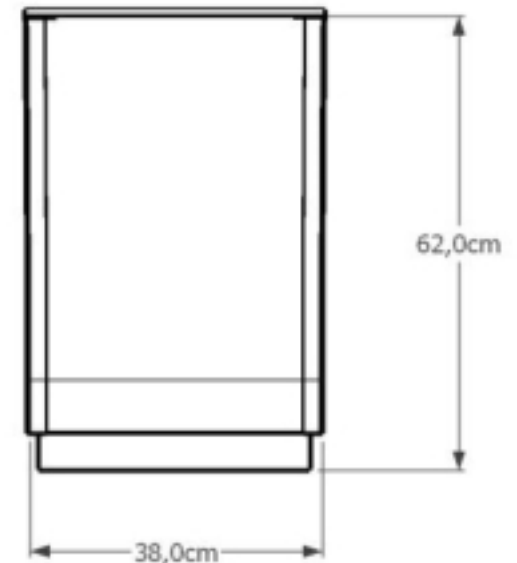

Materiały:
Stal lakierowana proszkowo

Wymiary:
Wysokość 62cm
Szerokość 38cm
Długość 48cm

Montaż:
Wolnostojący
Do przykręcenia

Inne produkty tej serii:

Ławka S kod 0144

Donica S kod 0315