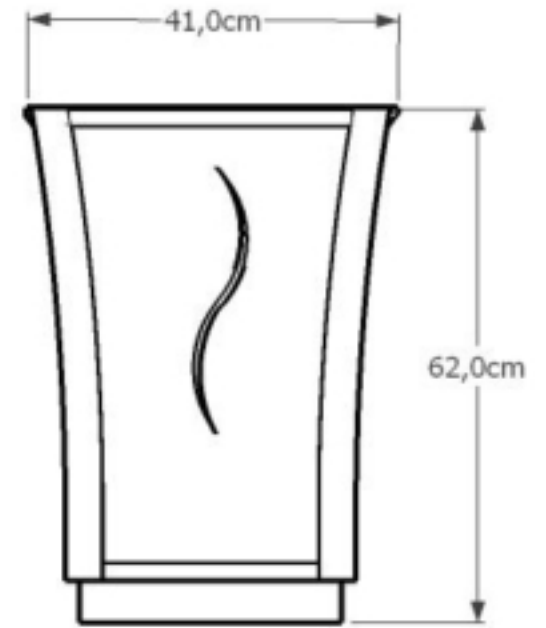

Materiały:
Stal lakierowana proszkowo

Wymiary:
Wysokość 62cm
Szerokość 38cm
Długość 48cm

Montaż:
Wolnostojący
Do przykręcenia

Inne produkty tej serii:

Ławka S kod 0144

Donica S kod 0315