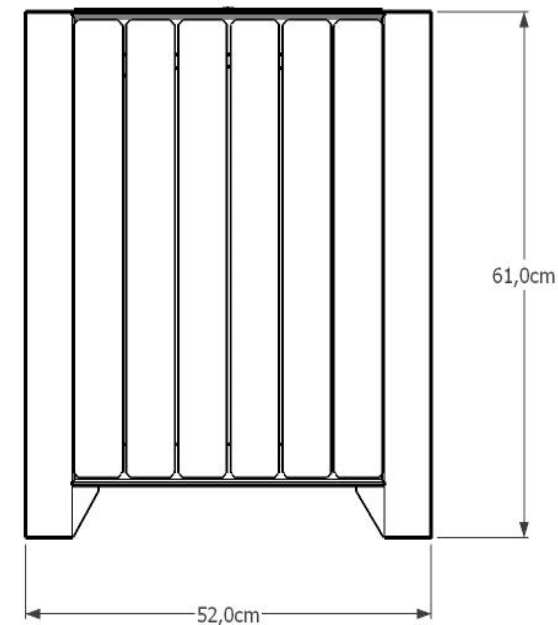

Kosz Impala kod 0236

Materiały:
Kamień Impala
Drewno impregnowane, lakierobejca
Stal lakierowana proszkowo

Wymiary:
Wysokość 61cm
Szerokość 52cm
Długość 40cm

Montaż:
Wolnostojący
Do przykręcenia

Inne produkty tej serii:

Ławka Impala kod 0142

Kosz Impala kod 0236