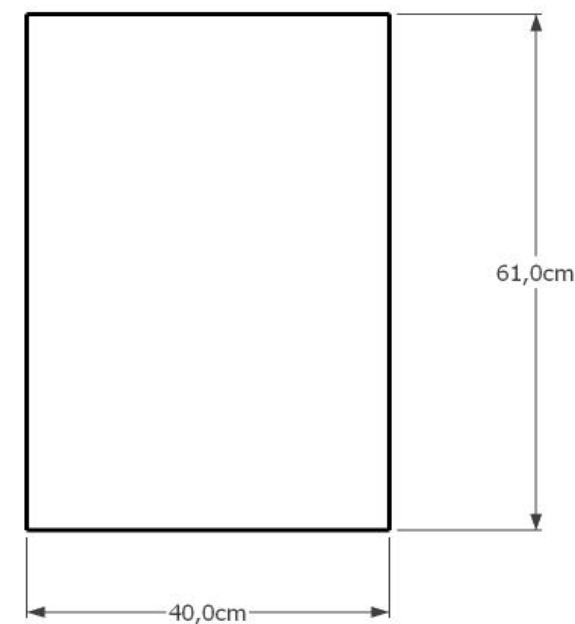

Kosz Impala kod 0236

Materiały:
Kamień Impala
Drewno impregnowane, lakierobejca
Stal lakierowana proszkowo

Wymiary:
Wysokość 61cm
Szerokość 52cm
Długość 40cm

Montaż:
Wolnostojący
Do przykręcenia

Inne produkty tej serii:

Ławka Impala kod 0142

Kosz Impala kod 0236