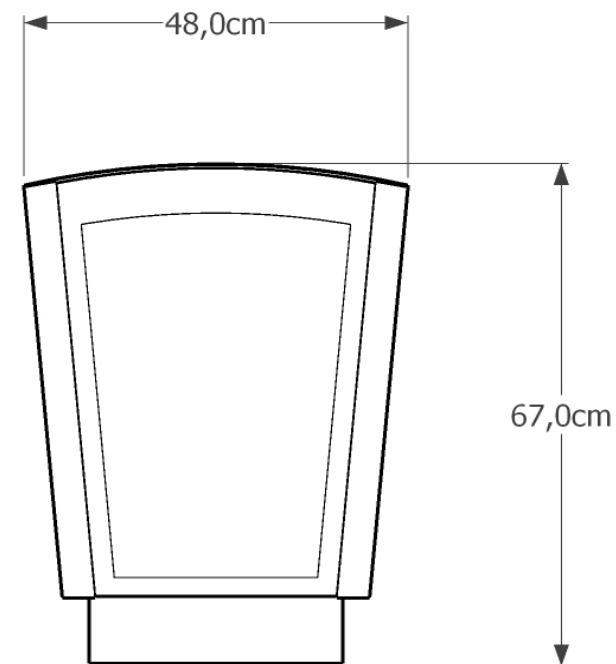

# Kosz SYDNEY kod 0227

Materiały:  
Stal lakierowana proszkowo

Wymiary:  
Wysokosc 67cm  
Szerokosc 36cm  
Długosc 48cm  
Pojemność 35L  
Waga 35kg

Montaż:  
Do zabetonowania  
Do przykręcenia